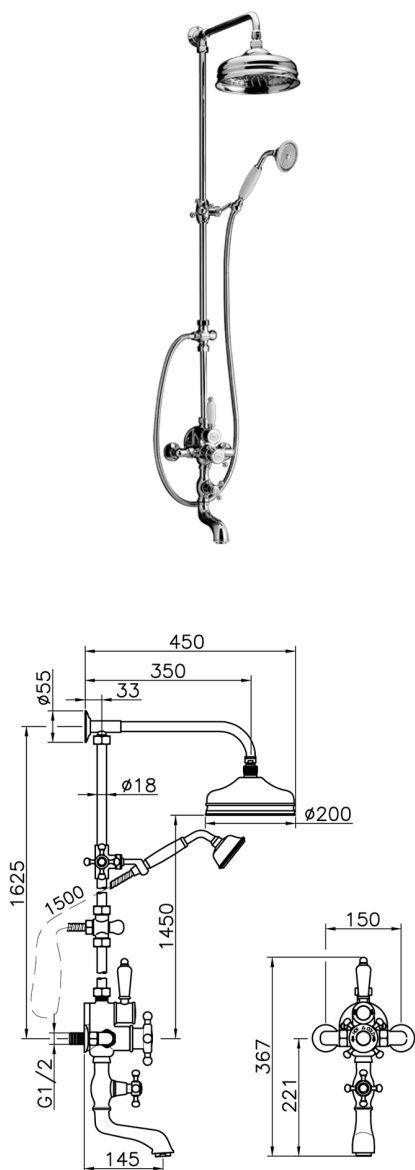

## Columna termostática bañera 3 funciones COLUMNS\_592.VT21H.

MODELO **592.VT21H.**

Columna termostática bañera 3 funciones,desviador 2 salidas,columna fija,2 llaves de paso,soporte duchita corredizo,duchita una posición Clásica Ø 78 mm de Latón,rociador redondo Ø 200 mm de Latón,flexible de Latón 150 cm

ACABADOS DISPONIBLES

-  **AC** AC Níquel Satinado Cepillado
-  **AG** AG Oro Viejo
-  **BA** BA Bronce Viejo
-  **CR** CR Cromo

CARACTERÍSTICAS

Recambio Cartucho **24.04A.PP**

**Cartucho Termostático Plus P 8X20**