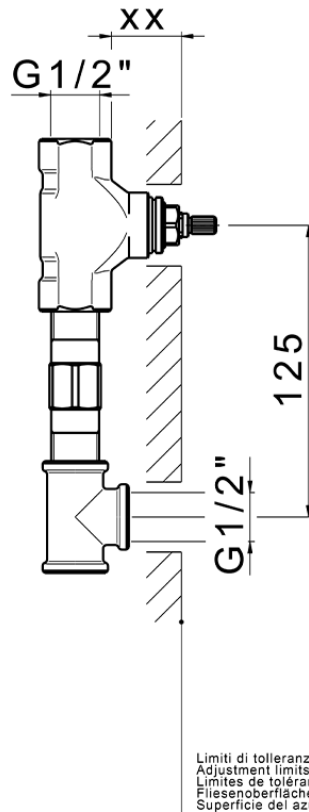

Parte empotrada lavabo de pared EMPOTRADO_ZB033510

Serie's code	Size XX
CX 1351	20-35
CF 1351	20-35
CX 0331	20-35
CF 0331	20-35
CX 0200	20-35
CF 0200	20-35
BA 1351	20-35
GS 1351	20-35
GL 1351	20-35
MN 1351	20-35
LN 1351	20-35
LV 1351	33-48
LY 1351	33-48
CU 1351	33-48
SM 1351	30-45
AA 1351	10-30
AC 1351	10-30
AR 1351	15-25
PZ 1351	10-30
RG 1351	10-30
TS 1351	10-30
VT 1351	10-30
CS 1351	10-30
WA 1351	45-68
X1 1351	33-45
X2 1351	33-45
X3 1351	33-45
X4 1351	33-45
X5 1351	33-45
RI 1351	20-35
RM 1351	20-35

ZB033510

<https://es.huberitalia.com/parte-empotrada-lavabo-de-pared-empotrado-zb033510>

2024-11-21