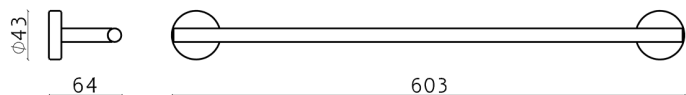

Toallero LYNOX_LX090106

MODELO **LX090106**

Toallero,Inox AISI 304

ACABADOS DISPONIBLES

 **D1** D1 Inox Cepillado

CARACTERÍSTICAS

2024-12-22