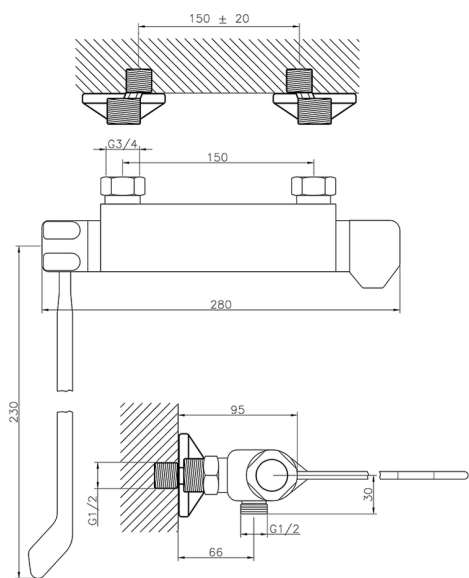

Ducha termostática COLECTIVIDAD_CLT01020

MODELO **CLT01020**

Ducha termostática, sin conjunto ducha, conexión para flexible 1/2" M, con palanca clínica

ACABADOS DISPONIBLES

21 21 Cromo

CARACTERÍSTICAS

Recambio Cartucho **24.04A.PP**

Cartucho Termostático Plus P 8X20

Termostático

El Termostático Huber es tu gestor personal del agua, ayudándote a manejar, controlar y ahorrar agua y energía.

2026-06-10