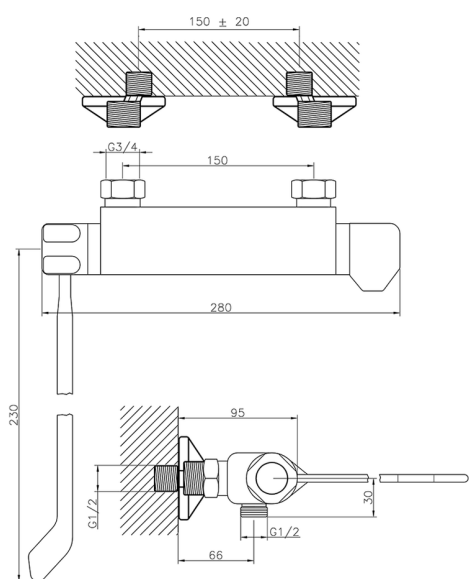

Ducha termostática COLECTIVIDAD_CLT01020

MODELO **CLT01020**

Ducha termostática, sin conjunto ducha, conexión para flexible 1/2" M, con palanca clinica

ACABADOS DISPONIBLES

CARACTERÍSTICAS

Recambio Cartucho **24.04A.PP**

Cartucho Termostático Plus P 8X20

Termostático

El Termostático Huber es tu gestor personal del agua, ayudándote a manejar, controlar y ahorrar agua y energía.

2026-06-13