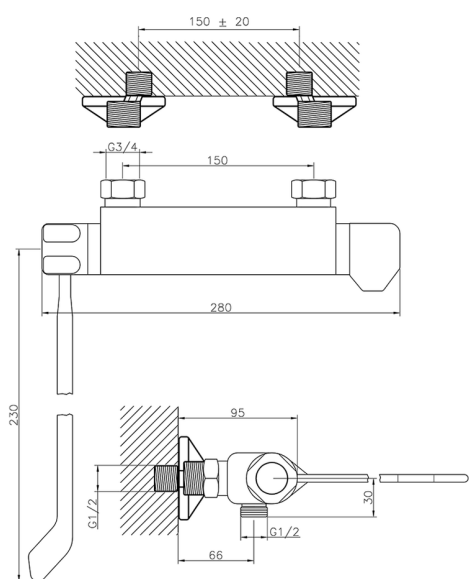

## Ducha termostática COLECTIVIDAD\_CLT01020

MODELO **CLT01020**

Ducha termostática, sin conjunto ducha, conexión para flexible 1/2" M, con palanca clinica

ACABADOS DISPONIBLES

CARACTERÍSTICAS

Recambio Cartucho **24.04A.PP**

**Cartucho Termostático Plus P 8X20**