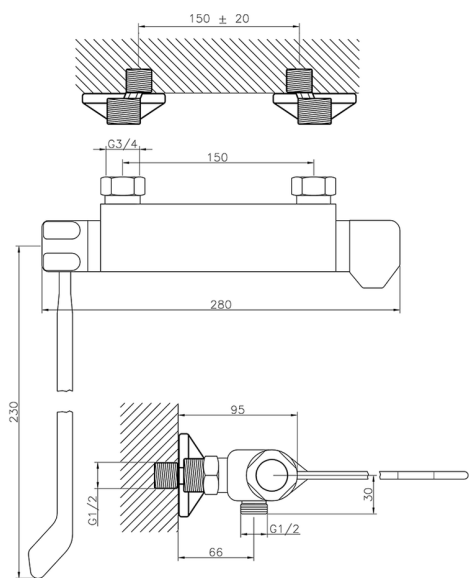

## Ducha termostática COLECTIVIDAD\_CLT01020

MODELO **CLT01020**

Ducha termostática, sin conjunto ducha, conexión para flexible 1/2" M, con palanca clinica

ACABADOS DISPONIBLES

CARACTERÍSTICAS

Recambio Cartucho **24.04A.PP**

**Cartucho Termostático Plus P 8X20**