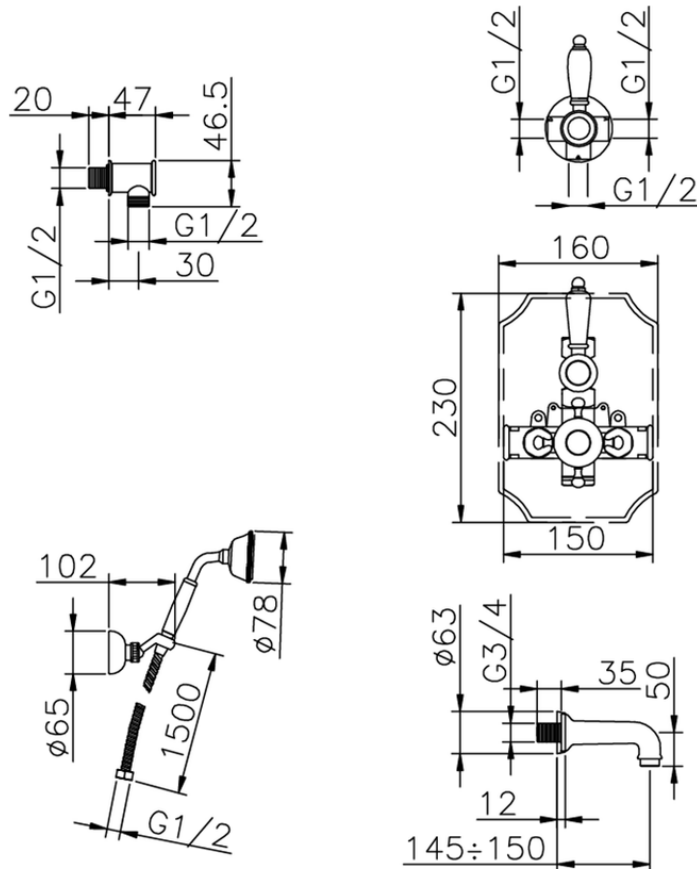

Conjunto bañera termostática empotrada VICTORIAN_915.VT01H.

915.VT01H.

<https://es.huberitalia.com/conjunto-banera-termostatica-empotrada-victorian-915-vt01h>

2026-04-30