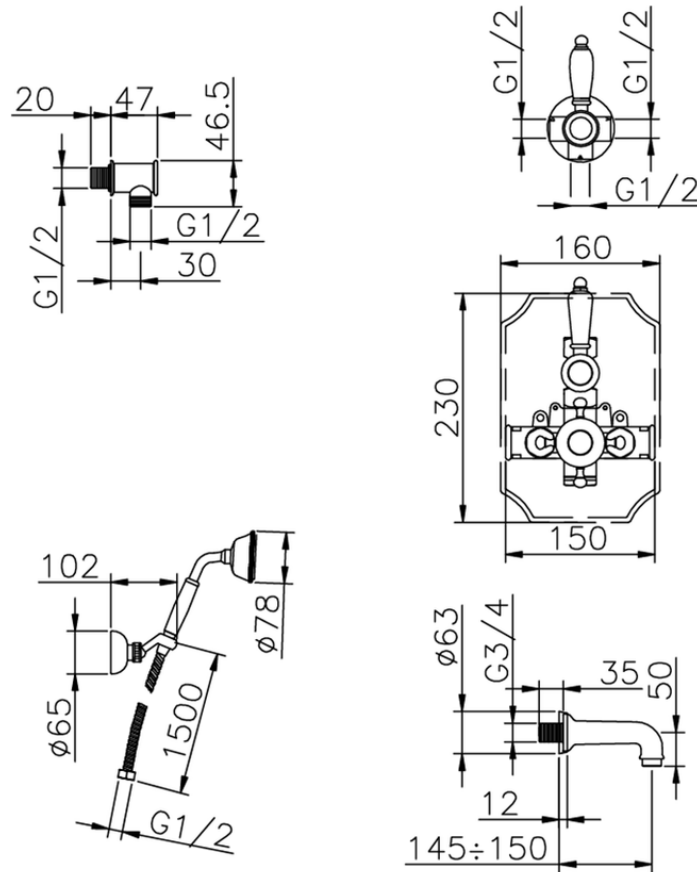

Conjunto bañera termostática empotrada VICTORIAN_915.VT01H.

915.VT01H.

<https://es.huberitalia.com/conjunto-banera-termostatica-empotrada-victorian-915-vt01h>

2026-05-20