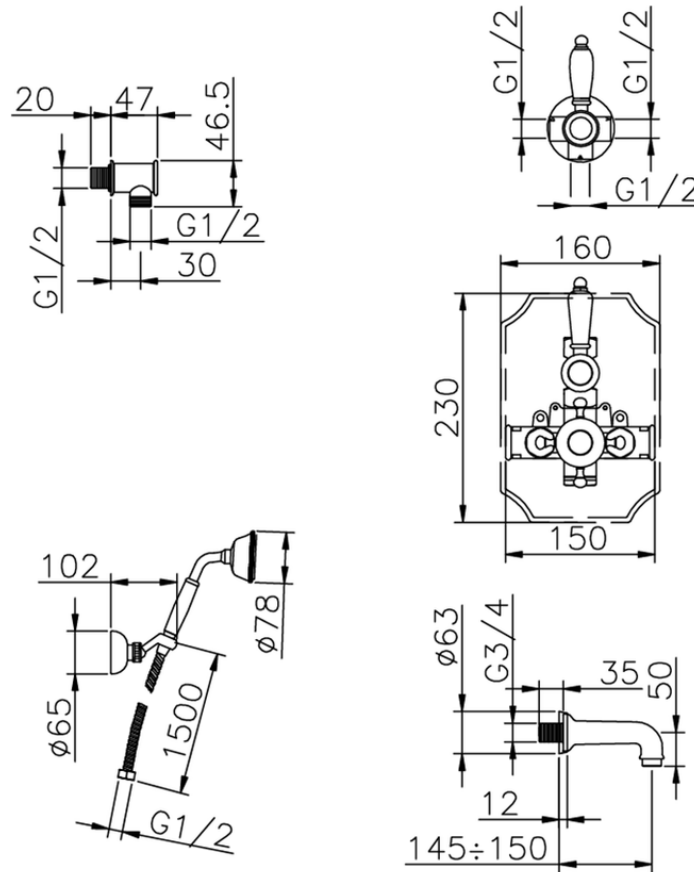

Conjunto bañera termostática empotrada VICTORIAN_915.VT01H.

915.VT01H.

<https://es.huberitalia.com/conjunto-banera-termostatica-empotrada-victorian-915-vt01h>

2026-04-30