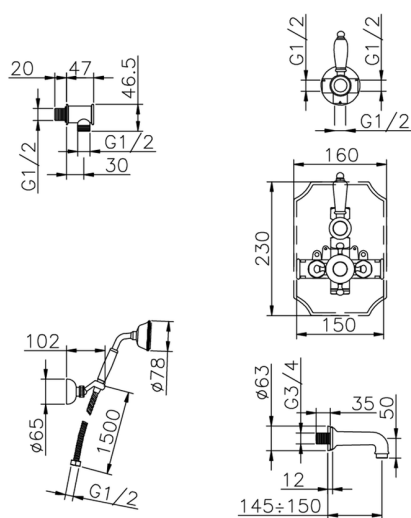

## Conjunto bañera termostática empotrada VICTORIAN\_915.VT01H.

MODELO **915.VT01H.**

Conjunto bañera termostática empotrada,mezclador termostático empotrado 1/2",llave de paso con salida 1/2",desviador 2 salidas,sopORTE duchita articulado mural,duchita una función clásica Ø 78 mm de Latón,caño erogación L 150 mm 3/4" M,toma de agua 1/2",flexible de Latón 150 cm

### CARACTERÍSTICAS

Recambio Cartucho **24.04A.PP**

**Cartucho Termostático Plus P 8X20**

Instalación **Empotrado**