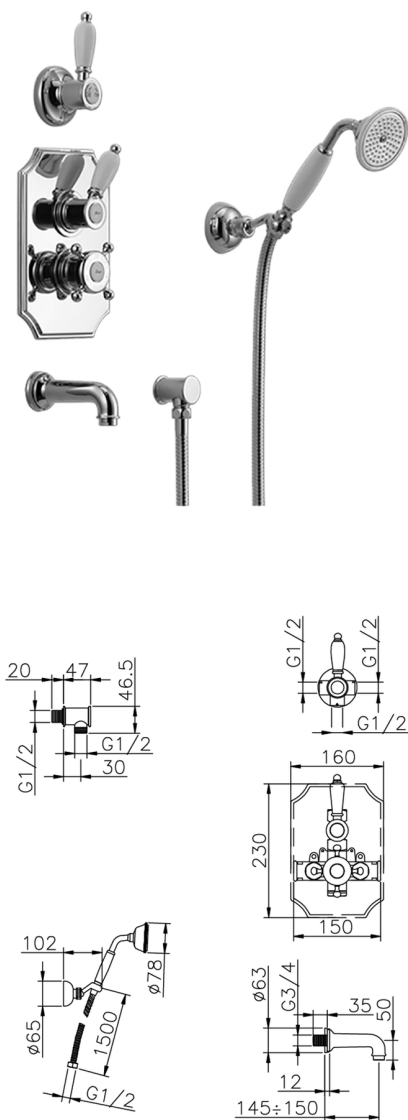

Conjunto bañera termostática empotrada VICTORIAN_915.VT01H.

MODELO **915.VT01H.**

Conjunto bañera termostática empotrada,mezclador termostático empotrado 1/2",llave de paso con salida 1/2",desviador 2 salidas,sopORTE duchita articulado mural,duchita una función clásica Ø 78 mm de Latón,caño erogación L 150 mm 3/4" M,toma de agua 1/2",flexible de Latón 150 cm

ACABADOS DISPONIBLES

-  **AC** AC Níquel Satinado Cepillado
-  **AG** AG Oro Viejo
-  **BA** BA Bronce Viejo
-  **CR** CR Cromo
-  **2W** 2W Oro Cepillado

CARACTERÍSTICAS

Recambio Cartucho **24.04A.PP**

Cartucho Termostático Plus P 8X20