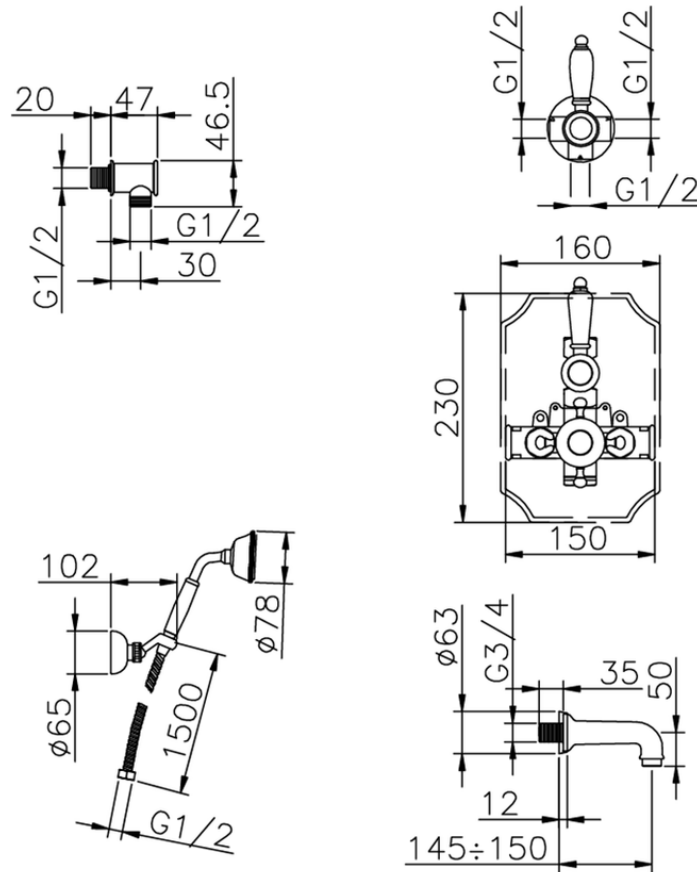

Conjunto bañera termostática empotrada VICTORIAN_915.VT01H.

915.VT01H.

<https://es.huberitalia.com/conjunto-banera-termostatica-empotrada-victorian-915-vt01h>

2026-06-17