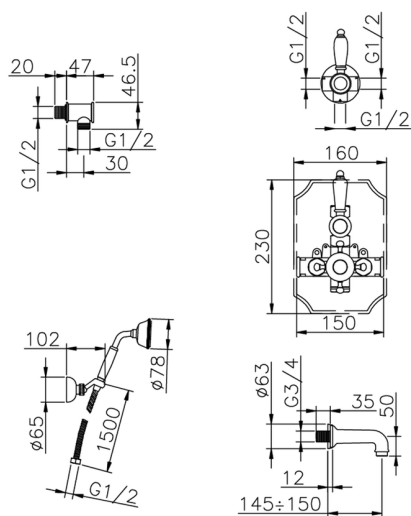

## Conjunto bañera termostática empotrada VICTORIAN\_915.VT01H.

MODELO **915.VT01H.**

Conjunto bañera termostática empotrada,mezclador termostático empotrado 1/2",llave de paso con salida 1/2",desviador 2 salidas,sopORTE duchita articulado mural,duchita una función clásica Ø 78 mm de Latón,caño erogación L 150 mm 3/4" M,toma de agua 1/2",flexible de Latón 150 cm

ACABADOS DISPONIBLES

-  **AC** AC Níquel Satinado Cepillado
-  **AG** AG Oro Viejo
-  **BA** BA Bronce Viejo
-  **CR** CR Cromo
-  **2W** 2W Oro Cepillado

CARACTERÍSTICAS

Recambio Cartucho **24.04A.PP**

**Cartucho Termostático Plus P 8X20**