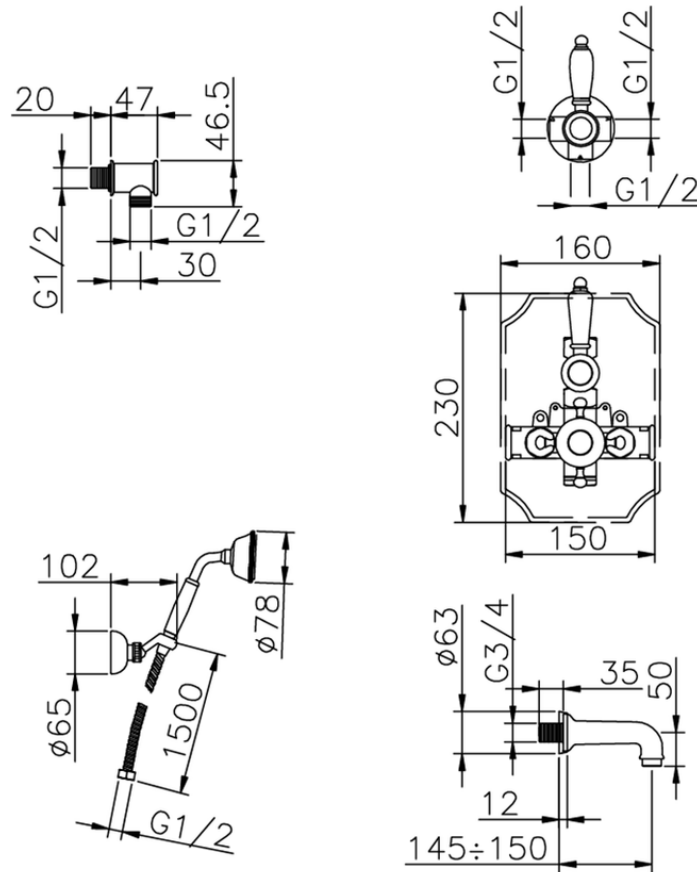

Conjunto bañera termostática empotrada VICTORIAN_915.VT01H.

915.VT01H.

<https://es.huberitalia.com/conjunto-banera-termostatica-empotrada-victorian-915-vt01h>

2026-06-10