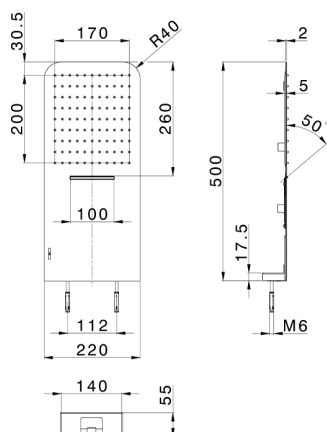

## Rociadro de pared 500x220 mm ZEN\_ZS122110

MODELO **ZS122110**

Rociadro de pared 500x220 mm, funciones lluvia, cascada, con válvula de seguridad patentada, acero inoxidable AISI 304

ACABADOS DISPONIBLES

- 
**40** 40 Negro Mate
- 
**4Q** 4Q Blanco Mate
- 
**D1** D1 Inox Cepillado
- 
**D2** D2 Inox brillo

CARACTERÍSTICAS

2024-11-21