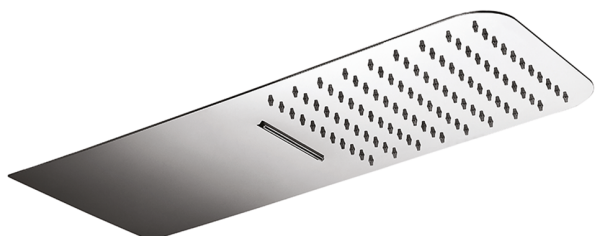

## Rociadro de pared 500x220 mm ZEN\_ZS122110

MODELO **ZS122110**

Rociadro de pared 500x220 mm, funciones lluvia, cascada, con válvula de seguridad patentada, acero inoxidable AISI 304

ACABADOS DISPONIBLES

- 
**40** 40 Negro Mate
- 
**4Q** 4Q Blanco Mate
- 
**D1** D1 Inox Cepillado
- 
**D2** D2 Inox brillo

CARACTERÍSTICAS

2024-11-21