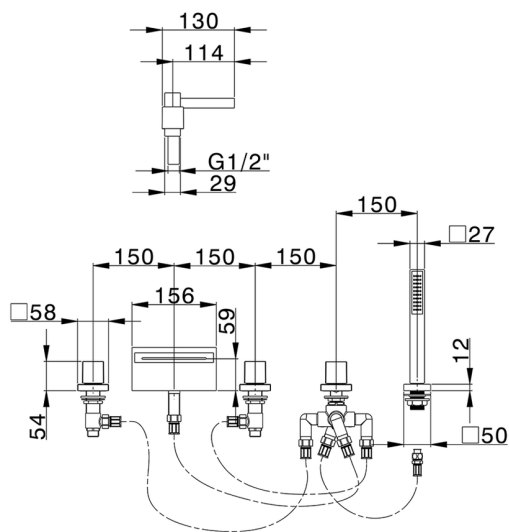

Borde bañera 5 agujeros NUOVA EGO_NE000260

MODELO **NE000260**

Borde bañera 5 agujeros,desviador 2 salidas,duchita una función minimal.cuadrada 27x27mm
ABS,flexible extraíble 150 cm

ACABADOS DISPONIBLES

-  **21** 21 Cromo
-  **2F** 2F Níquel Cepillado
-  **40** 40 Negro Mate
-  **4Q** 4Q Blanco Mate