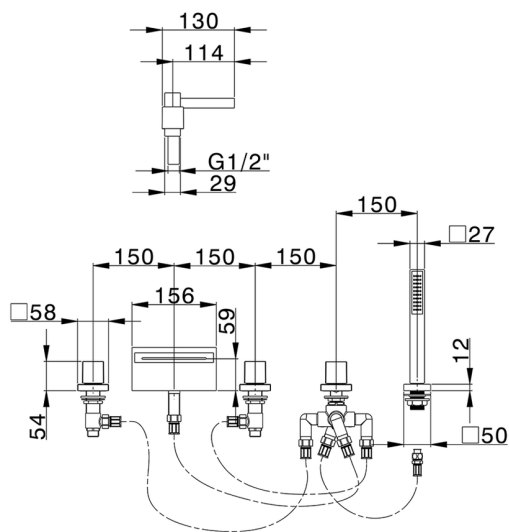

## Borde bañera 5 agujeros NUOVA EGO\_NE000260

MODELO **NE000260**

Borde bañera 5 agujeros,desviador 2 salidas,duchita una función minimal.cuadrada 27x27mm ABS,flexible extraíble 150 cm