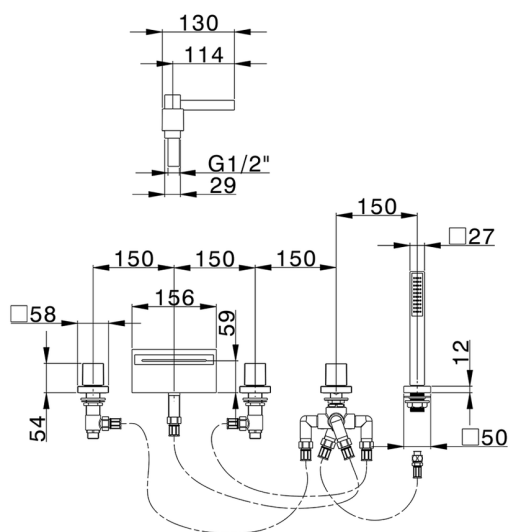

Borde bañera 5 agujeros NUOVA EGO_NE000260

MODELO **NE000260**

Borde bañera 5 agujeros,desviador 2 salidas,duchita una función minimal.cuadrada 27x27mm
ABS,flexible extraíble 150 cm

ACABADOS DISPONIBLES

-  **21** 21 Cromo
-  **2F** 2F Níquel Cepillado
-  **40** 40 Negro Mate
-  **4Q** 4Q Blanco Mate