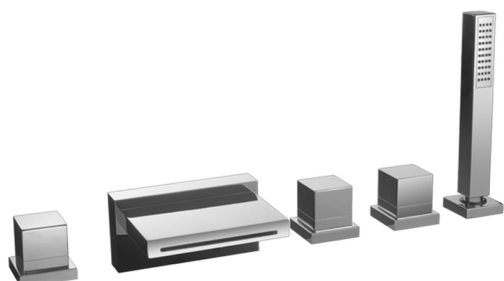

Borde bañera 5 agujeros NUOVA EGO_NE000260

MODELO **NE000260**

Borde bañera 5 agujeros,desviador 2 salidas,duchita una función minimal.cuadrada 27x27mm
ABS,flexible extraíble 150 cm

ACABADOS DISPONIBLES

-  **21** 21 Cromo
-  **2F** 2F Níquel Cepillado
-  **40** 40 Negro Mate
-  **4Q** 4Q Blanco Mate