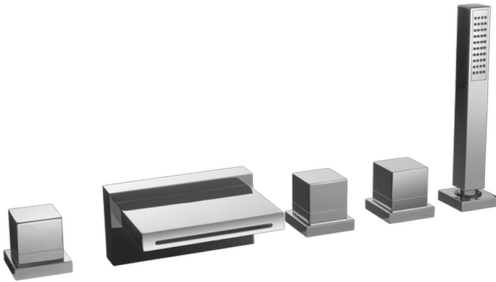

## Borde bañera 5 agujeros NUOVA EGO\_NE000260

MODELO **NE000260**

Borde bañera 5 agujeros,desviador 2 salidas,duchita una función minimal.cuadrada 27x27mm  
ABS,flexible extraíble 150 cm

### ACABADOS DISPONIBLES

-  **21** 21 Cromo
-  **2F** 2F Níquel Cepillado
-  **40** 40 Negro Mate
-  **4Q** 4Q Blanco Mate