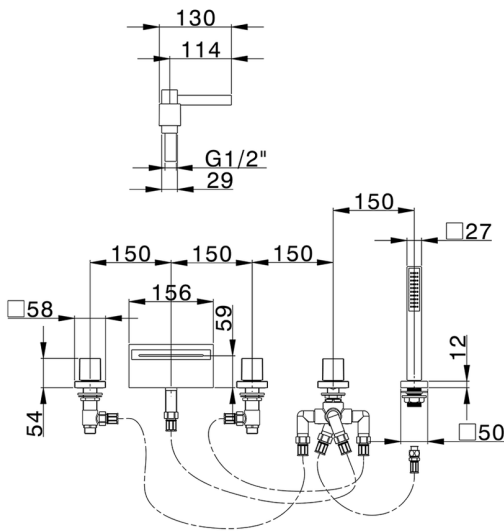

CARACTERÍSTICAS

2026-04-12