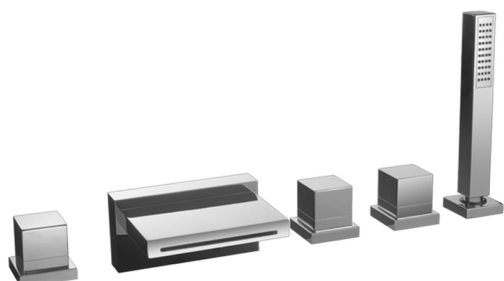

## Borde bañera 5 agujeros NUOVA EGO\_NE000260

MODELO **NE000260**

Borde bañera 5 agujeros,desviador 2 salidas,duchita una función minimal.cuadrada 27x27mm  
ABS,flexible extraíble 150 cm

### ACABADOS DISPONIBLES

-  **21** 21 Cromo
-  **2F** 2F Níquel Cepillado
-  **40** 40 Negro Mate
-  **4Q** 4Q Blanco Mate