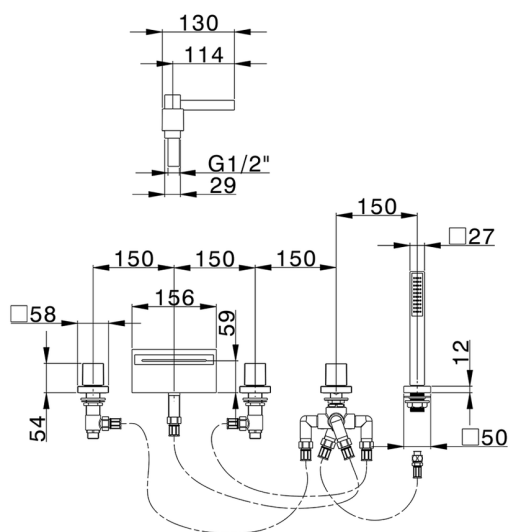

CARACTERÍSTICAS

2026-04-10