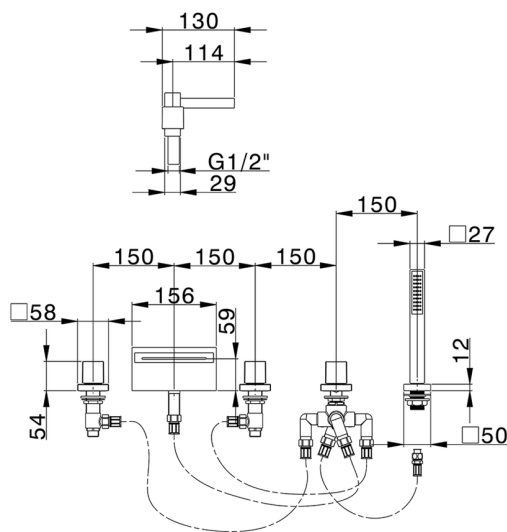

Borde bañera 5 agujeros NUOVA EGO_NE000260

MODELO **NE000260**

Borde bañera 5 agujeros,desviador 2 salidas,duchita una función minimal.cuadrada 27x27mm ABS,flexible extraíble 150 cm

ACABADOS DISPONIBLES

-  **21** 21 Cromo
-  **2F** 2F Níquel Cepillado
-  **40** 40 Negro Mate
-  **4Q** 4Q Blanco Mate