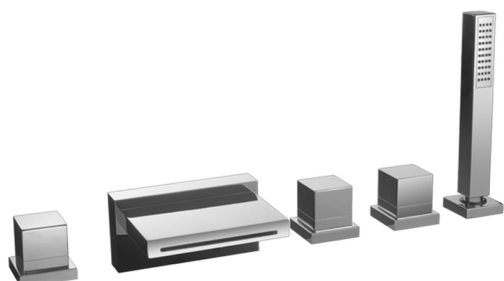

Borde bañera 5 agujeros NUOVA EGO_NE000260

MODELO **NE000260**

Borde bañera 5 agujeros,desviador 2 salidas,duchita una función minimal.cuadrada 27x27mm ABS,flexible extraíble 150 cm

ACABADOS DISPONIBLES

-  **21** 21 Cromo
-  **2F** 2F Níquel Cepillado
-  **40** 40 Negro Mate
-  **4Q** 4Q Blanco Mate