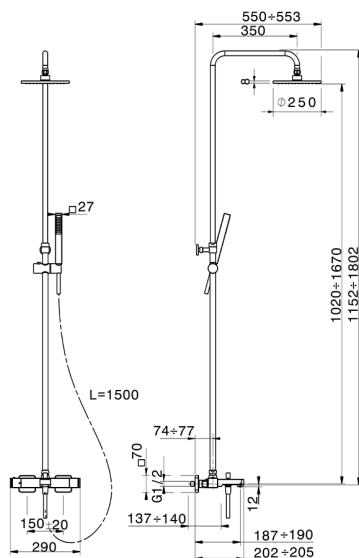

Columna termostática bañera 3 funciones COLUMNS_DDC83010

MODELO **DDC83010**

Columna termostática bañera 3 funciones, devia stop 2 salidas, columna telescópica, soporte duchita corredero, duchita una función minimal. cuadrada 27x27mm ABS, rociador cuadrado 250x250 mm es. 8 mm de Latón, flexible liso SILVERFLEX 150 cm

ACABADOS DISPONIBLES

21 21 Cromo

CARACTERÍSTICAS

Recambio Cartucho **22.04A.AR - ZZ97279004**

Cartucho Termostático Argo 2 (filtro lungo)

DeviaStop

La tecnología Huber DeviaStop le permite ajustar el caudal de agua y dirigirla hacia la salida elegida (rociador superior, ducha de mano, etc.).