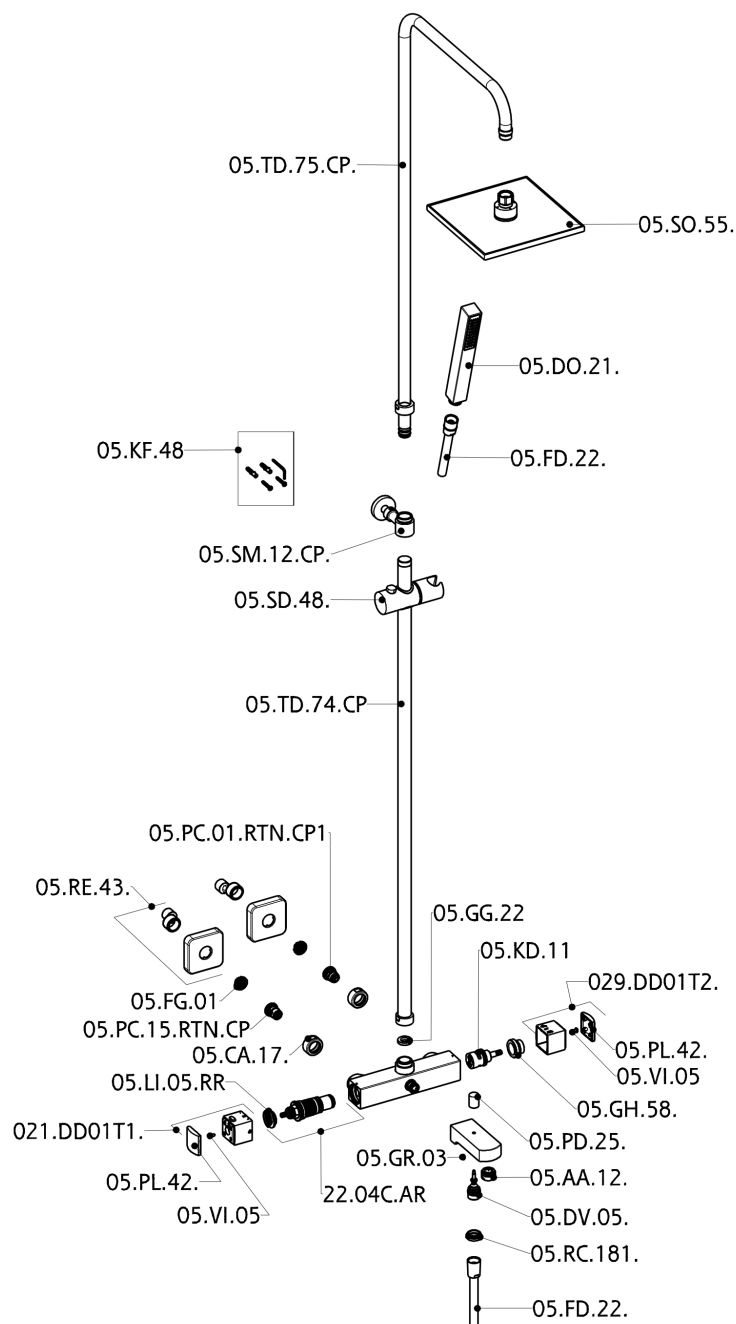

Columna termostática bañera 3 funciones COLUMNS_DDC83010

MODELO **DDC83010**

Columna termostática bañera 3 funciones, devia stop 2 salidas, columna telescópica, soporte duchita corredero, duchita una función minimal. cuadrada 27x27mm ABS, rociador cuadrado 250x250 mm es. 8 mm de Latón, flexible liso SILVERFLEX 150 cm

ACABADOS DISPONIBLES

21 21 Cromo

CARACTERÍSTICAS

Recambio Cartucho **22.04A.AR - ZZ97279004**

Cartucho Termostático Argo 2 (filtro lungo)

DeviaStop

La tecnología Huber DeviaStop le permite ajustar el caudal de agua y dirigirla hacia la salida elegida (rociador superior, ducha de mano, etc.).

SafeTouch

El sistema Huber SafeTouch mantiene el cuerpo de la grifería frío al cuerpo durante el uso.

Termostático

El Termostático Huber es tu gestor personal del agua, ayudándote a manejar, controlar y ahorrar agua y energía.

Columna termostática bañera 3 funciones COLUMNS_DDC83010

DDC83010

<https://es.huberitalia.com/columna-termostatica-banera-3-funciones-columns-ddc83010>

2024-11-21