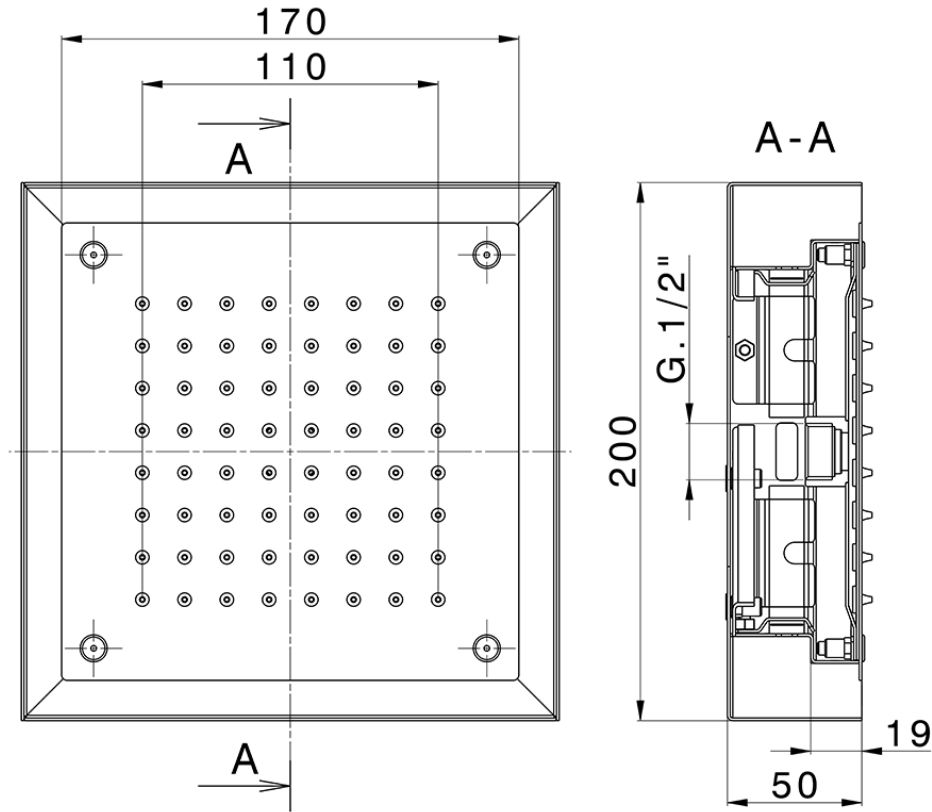

Rociador de techo con cromoterapia 200x200 mm ZEN_ZS1C0245

ZS1C0245

<https://es.huberitalia.com/rociador-de-techo-con-cromoterapia-200x200-mm-zen-zs1c0245>

2024-11-21