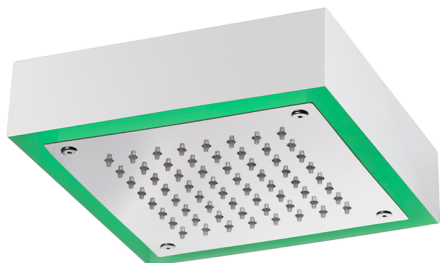

## Rociador de techo con cromoterapia 200x200 mm ZEN\_ZS1C0245

MODELO **ZS1C0245**

Rociador de techo con cromoterapia 200x200 mm, con cubierta exterior blanca, funciones lluvia, cromoterapia, con unidad de control y teclado empotrado, acero inoxidable

### ACABADOS DISPONIBLES

-  **40** 40 Negro Mate
-  **4Q** 4Q Blanco Mate
-  **D1** D1 Inox Cepillado
-  **D2** D2 Inox brillo