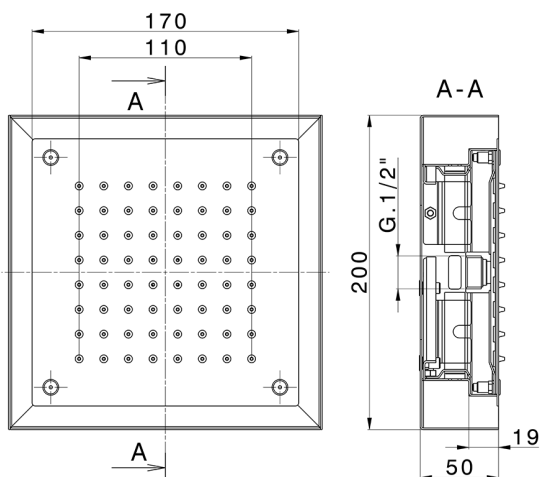

## Rociador de techo con cromoterapia 200x200 mm ZEN\_ZS1C0245

MODELO **ZS1C0245**

Rociador de techo con cromoterapia 200x200 mm, con cubierta exterior blanca, funciones lluvia, cromoterapia, con unidad de control y teclado empotrado, acero inoxidable