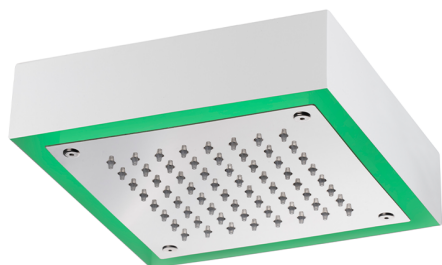

Rociador de techo con cromoterapia 200x200 mm ZEN_ZS1C0245

MODELO **ZS1C0245**

Rociador de techo con cromoterapia 200x200 mm, con cubierta exterior blanca, funciones lluvia, cromoterapia, con unidad de control y teclado empotrado, acero inoxidable

ACABADOS DISPONIBLES

-  **40** 40 Negro Mate
-  **4Q** 4Q Blanco Mate
-  **D1** D1 Inox Cepillado
-  **D2** D2 Inox brillo

CARACTERÍSTICAS

2024-11-24