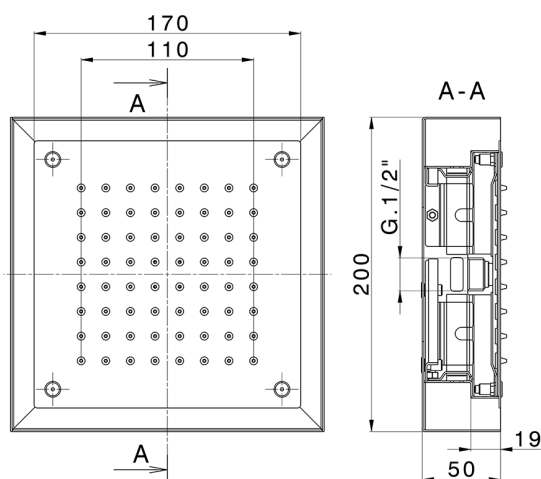

Rociador de techo con cromoterapia 200x200 mm ZEN_ZS1C0245

MODELO **ZS1C0245**

Rociador de techo con cromoterapia 200x200 mm, con cubierta exterior blanca, funciones lluvia, cromoterapia, con unidad de control y teclado empotrado, acero inoxidable