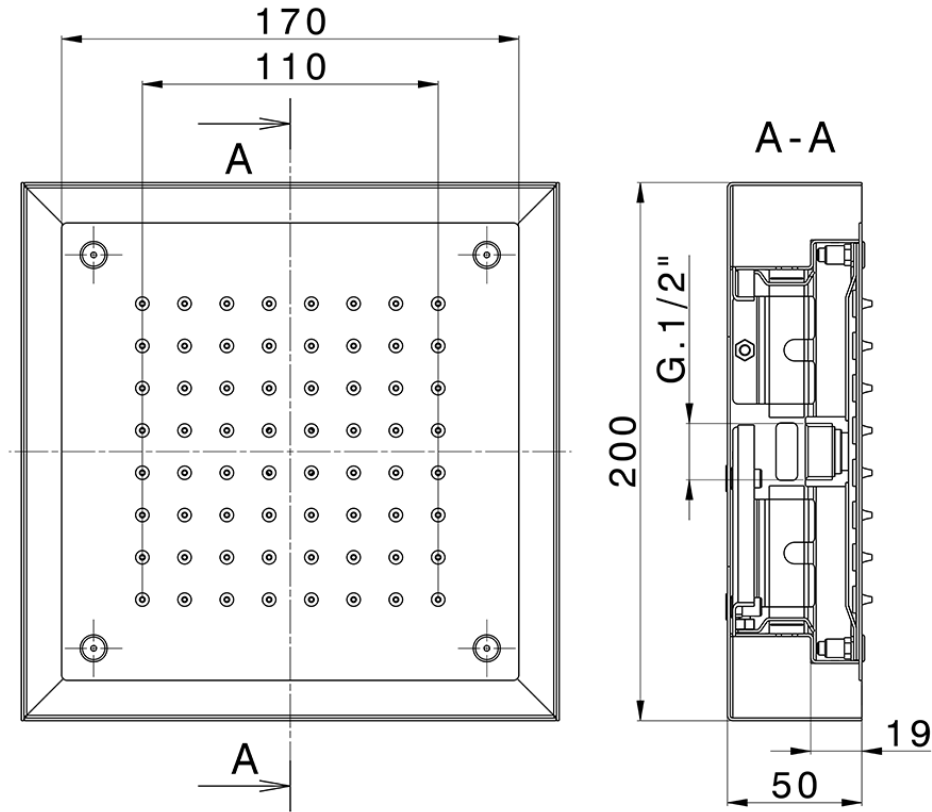

## Rociador de techo con cromoterapia 200x200 mm ZEN\_ZS1C0245

ZS1C0245

<https://es.huberitalia.com/rociador-de-techo-con-cromoterapia-200x200-mm-zen-zs1c0245>

2024-11-21