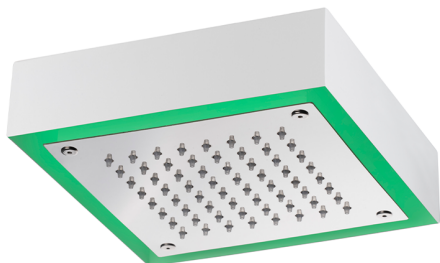

Rociador de techo con cromoterapia 200x200 mm ZEN_ZS1C0245

MODELO **ZS1C0245**

Rociador de techo con cromoterapia 200x200 mm, con cubierta exterior blanca, funciones lluvia, cromoterapia, con unidad de control y teclado empotrado, acero inoxidable

ACABADOS DISPONIBLES

-  **40** 40 Negro Mate
-  **4Q** 4Q Blanco Mate
-  **D1** D1 Inox Cepillado
-  **D2** D2 Inox brillo

CARACTERÍSTICAS

2024-11-24