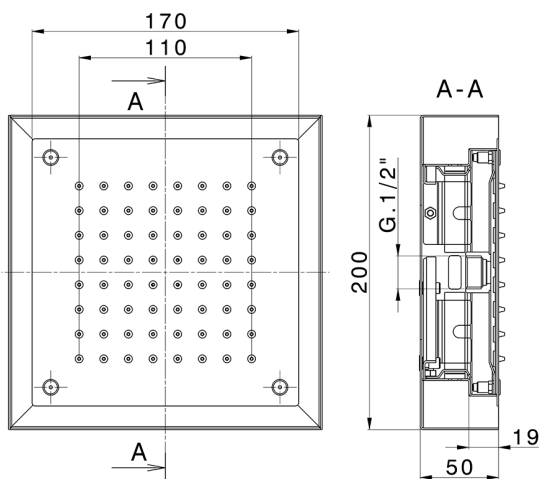

Rociador de techo con cromoterapia 200x200 mm ZEN_ZS1C0245

MODELO **ZS1C0245**

Rociador de techo con cromoterapia 200x200 mm, con cubierta exterior blanca, funciones lluvia, cromoterapia, con unidad de control y teclado empotrado, acero inoxidable