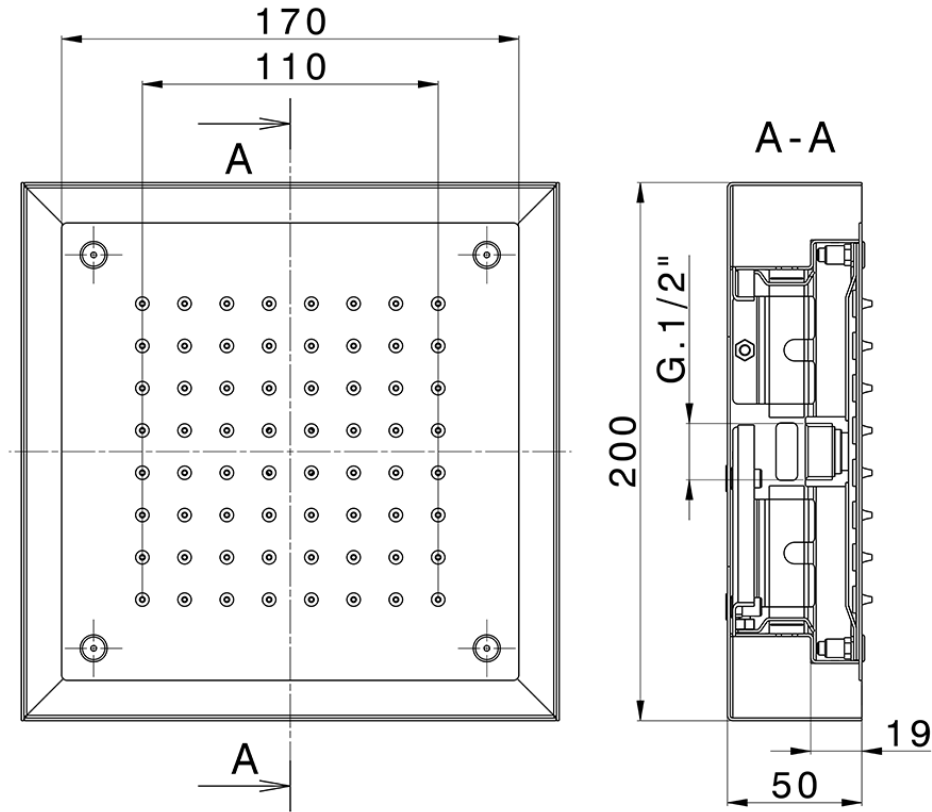

Rociador de techo con cromoterapia 200x200 mm ZEN_ZS1C0245

ZS1C0245

<https://es.huberitalia.com/rociador-de-techo-con-cromoterapia-200x200-mm-zen-zs1c0245>

2024-11-24