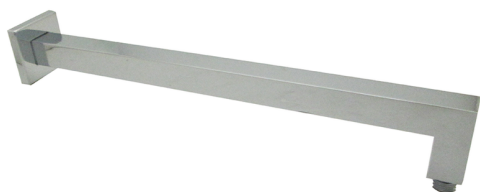

## Brazo ducha SHOWER\_SS013330

MODELO **SS013330**

Brazo ducha, 25x25x350 mm, Latón

ACABADOS DISPONIBLES

-  **21** 21 Cromo
-  **2B** 2B Níquel Brillo
-  **2F** 2F Níquel Cepillado
-  **40** 40 Negro Mate
-  **4Q** 4Q Blanco Mate