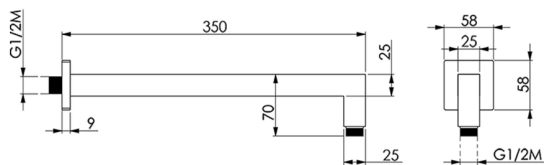

## Brazo ducha SHOWER\_SS013330

MODELO **SS013330**

Brazo ducha, 25x25x350 mm, Latón

ACABADOS DISPONIBLES

-  **21** 21 Cromo
-  **2B** 2B Níquel Brillo
-  **2F** 2F Níquel Cepillado
-  **40** 40 Negro Mate
-  **4Q** 4Q Blanco Mate