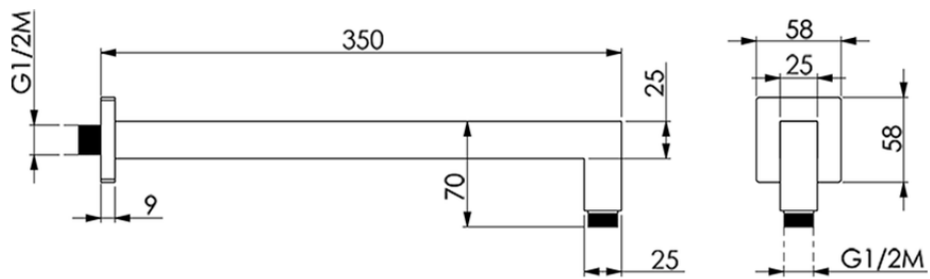

Brazo ducha SHOWER_SS013330

SS013330

<https://es.huberitalia.com/brazo-ducha-shower-ss013330>

2026-04-30