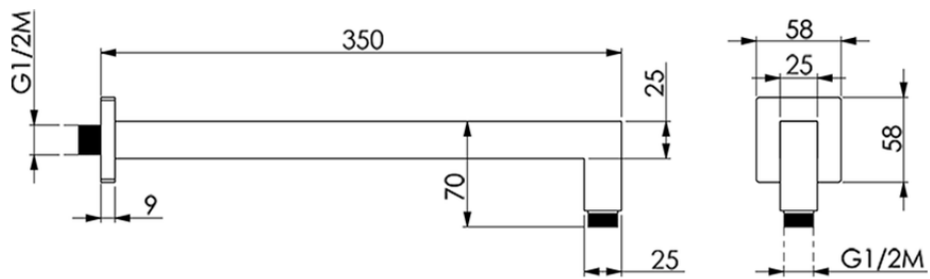

## Brazo ducha SHOWER\_SS013330

SS013330

<https://es.huberitalia.com/brazo-ducha-shower-ss013330>

2026-06-10