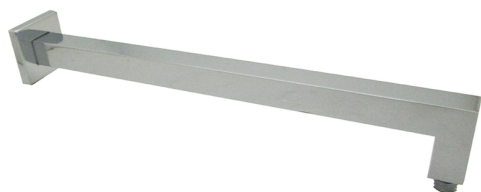

Brazo ducha SHOWER_SS013330

MODELO **SS013330**

Brazo ducha, 25x25x350 mm, Latón

ACABADOS DISPONIBLES

-  **21** 21 Cromo
-  **2B** 2B Níquel Brillo
-  **2F** 2F Níquel Cepillado
-  **40** 40 Negro Mate
-  **4Q** 4Q Blanco Mate