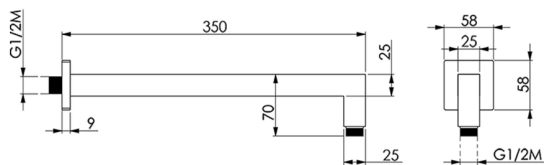

Brazo ducha SHOWER_SS013330

MODELO **SS013330**

Brazo ducha, 25x25x350 mm, Latón

ACABADOS DISPONIBLES

-  **21** 21 Cromo
-  **2B** 2B Níquel Brillo
-  **2F** 2F Níquel Cepillado
-  **40** 40 Negro Mate
-  **4Q** 4Q Blanco Mate