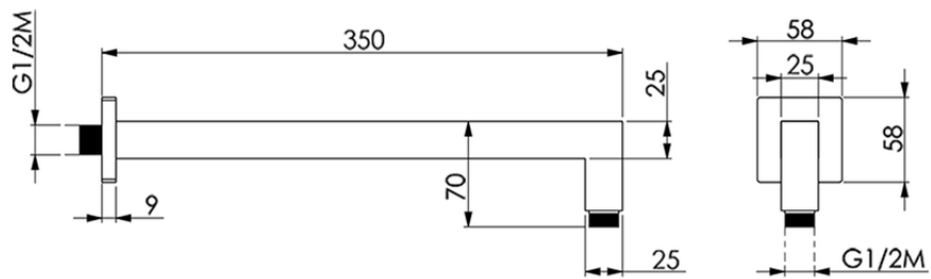

## Brazo ducha SHOWER\_SS013330

SS013330

<https://es.huberitalia.com/brazo-ducha-shower-ss013330>

2026-05-20