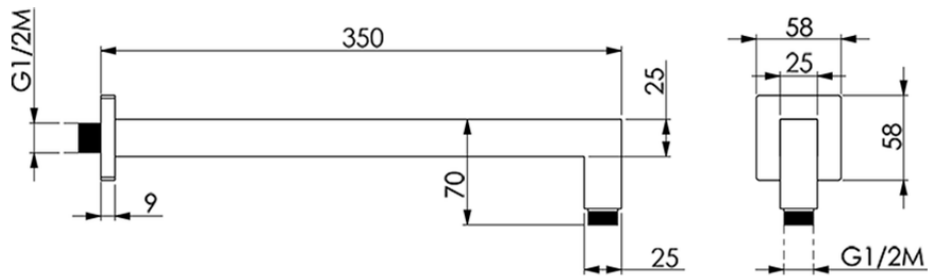

Brazo ducha SHOWER_SS013330

SS013330

<https://es.huberitalia.com/brazo-ducha-shower-ss013330>

2026-04-30