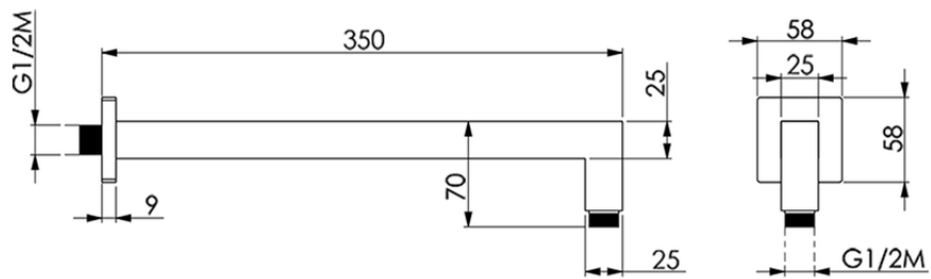

Brazo ducha SHOWER_SS013330

SS013330

<https://es.huberitalia.com/brazo-ducha-shower-ss013330>

2026-06-10