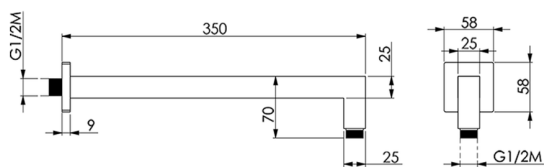

Brazo ducha SHOWER_SS013330

MODELO **SS013330**

Brazo ducha, 25x25x350 mm, Latón

ACABADOS DISPONIBLES

- 
21 21 Cromo
- 
2B 2B Níquel Brillo
- 
2F 2F Níquel Cepillado
- 
40 40 Negro Mate
- 
4Q 4Q Blanco Mate