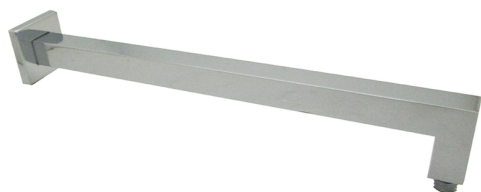

Brazo ducha SHOWER_SS013330

MODELO **SS013330**

Brazo ducha, 25x25x350 mm, Latón

ACABADOS DISPONIBLES

- 
21 21 Cromo
- 
2B 2B Níquel Brillo
- 
2F 2F Níquel Cepillado
- 
40 40 Negro Mate
- 
4Q 4Q Blanco Mate