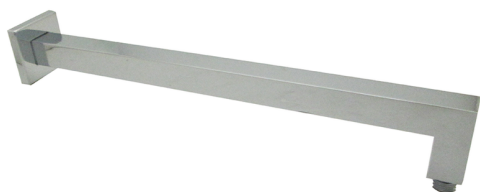

Brazo ducha SHOWER_SS013330

MODELO **SS013330**

Brazo ducha, 25x25x350 mm, Latón

ACABADOS DISPONIBLES

-  **21** 21 Cromo
-  **2B** 2B Níquel Brillo
-  **2F** 2F Níquel Cepillado
-  **40** 40 Negro Mate
-  **4Q** 4Q Blanco Mate