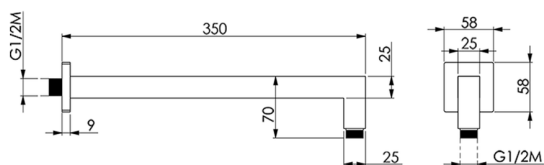

Brazo ducha SHOWER_SS013330

MODELO **SS013330**

Brazo ducha, 25x25x350 mm, Latón

ACABADOS DISPONIBLES

-  **21** 21 Cromo
-  **2B** 2B Níquel Brillo
-  **2F** 2F Níquel Cepillado
-  **40** 40 Negro Mate
-  **4Q** 4Q Blanco Mate