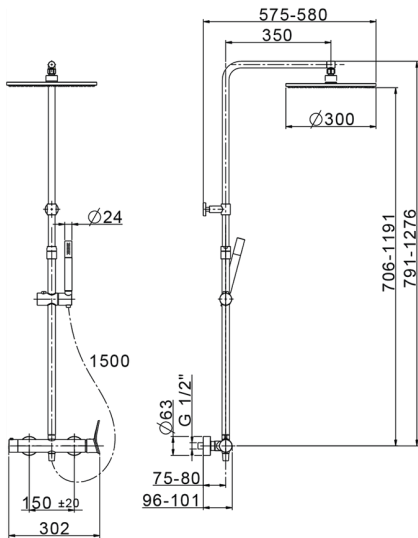

Columna monomando ducha 2 funciones COLUMNS_HC004030

MODELO **HC004030**

Columna monomando ducha 2 funciones,deviastop 2 salidas,columna telescópica,soporte duchita corredero,duchita una función minimal Ø24mm de Latón,rociador redondo Ø 300 mm de Latón,flexible liso SUPREME 150 cm

ACABADOS DISPONIBLES

21 21 Cromo

40 40 Negro Mate

4Q 4Q Blanco Mate

6T 6T Cromo/Negro Mate

CARACTERÍSTICAS

Recambio Cartucho **ZZ95409000**

Cartucho Monomando 35 mm

DeviaStop

La tecnología Huber DeviaStop le permite ajustar el caudal de agua y dirigirla hacia la salida elegida (rociador superior, ducha de mano, etc.).

2024-11-23