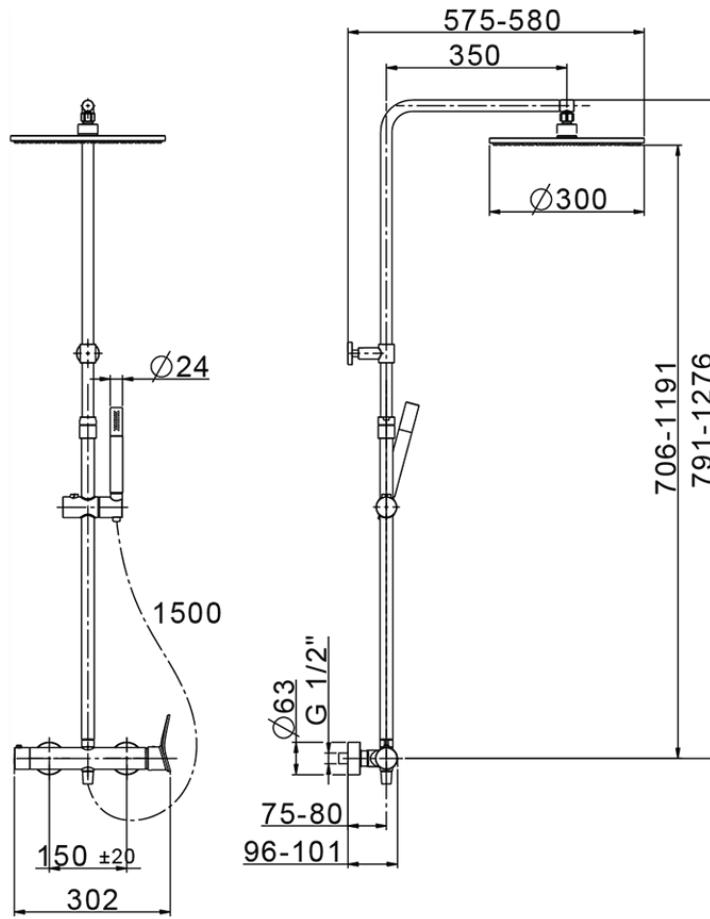

Columna monomando ducha 2 funciones COLUMNS_HC004030

HC004030

<https://es.huberitalia.com/columna-monomando-ducha-2-funciones-columns-hc004030>

2024-11-23