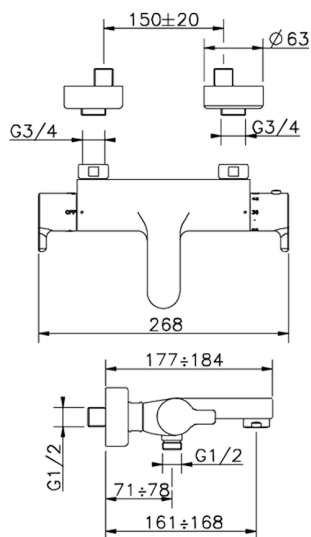

Bañera termostática SOFT_SFT21010

MODELO **SFT21010**

Bañera termostática, sin conjunto ducha, conexión para flexible 1/2" M

ACABADOS DISPONIBLES

CARACTERÍSTICAS

Recambio Cartucho **22.03A.AR - ZZ97080004**

Cartucho Termostático Argo 1 (filtro corto)

DeviaStop

La tecnología Huber DeviaStop le permite ajustar el caudal de agua y dirigirla hacia la salida elegida (rociador superior, ducha de mano, etc.).

Termostático