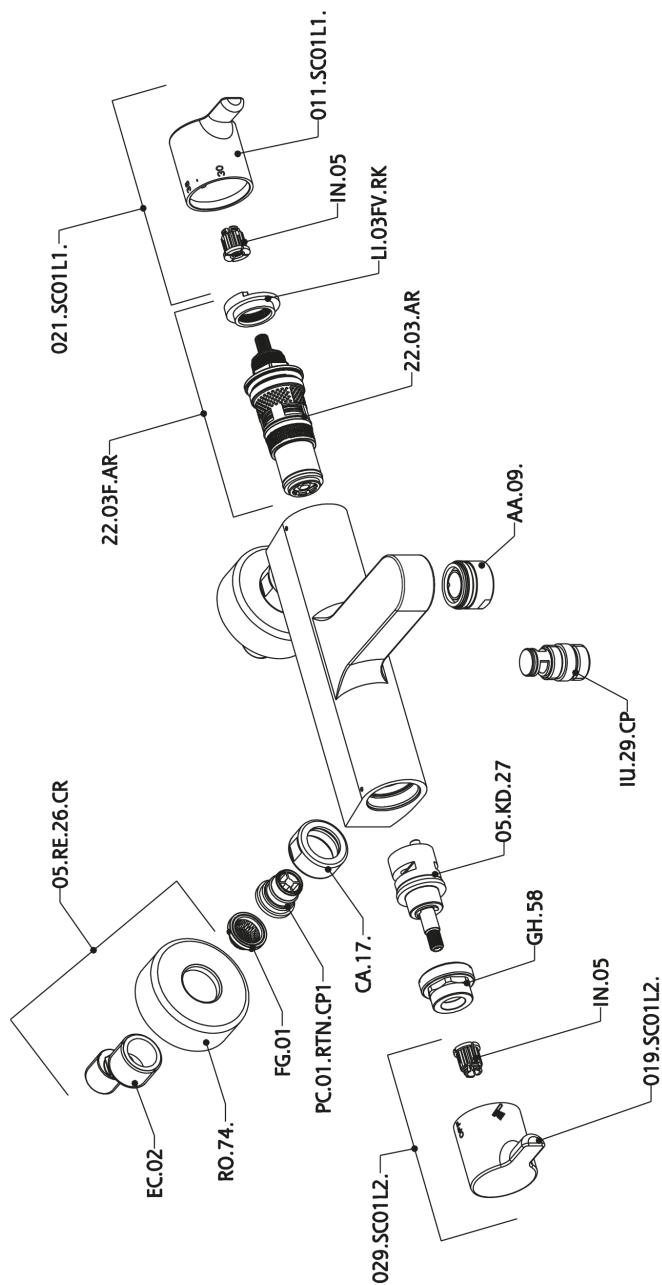

Bañera termostática SOFT_SFT21010

SFT21010

<https://es.huberitalia.com/banera-termostatica-soft-sft21010>

2026-04-30