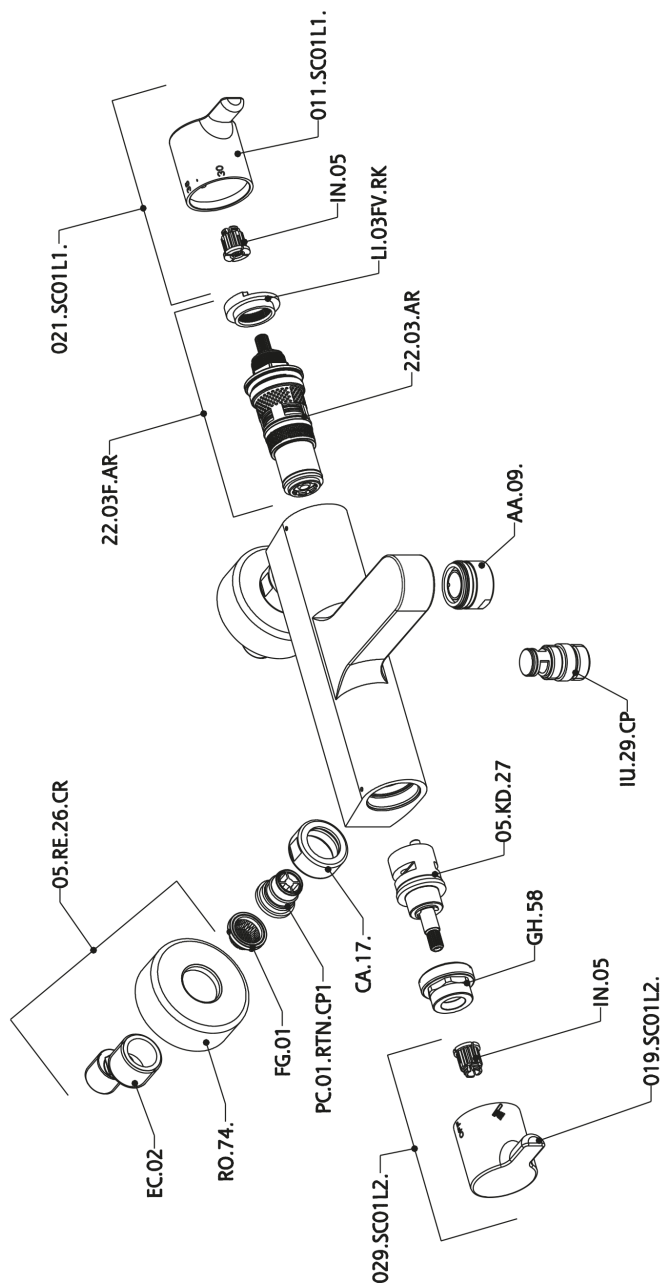

## Bañera termostática SOFT\_SFT21010

MODELO **SFT21010**

Bañera termostática, sin conjunto ducha, conexión para flexible 1/2" M

ACABADOS DISPONIBLES

CARACTERÍSTICAS

Recambio Cartucho **22.03A.AR - ZZ97080004**

**Cartucho Termostático Argo 1 (filtro corto)**

### DeviaStop

La tecnología Huber DeviaStop le permite ajustar el caudal de agua y dirigirla hacia la salida elegida (rociador superior, ducha de mano, etc.).