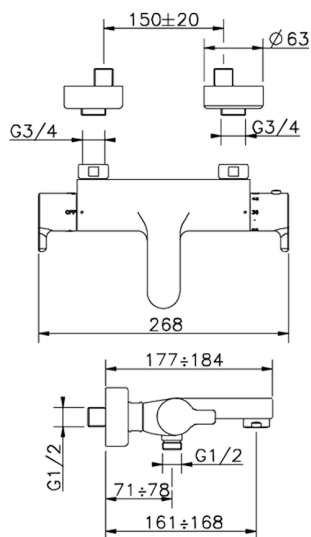

## Bañera termostática SOFT\_SFT21010

MODELO **SFT21010**

Bañera termostática, sin conjunto ducha, conexión para flexible 1/2" M

ACABADOS DISPONIBLES

CARACTERÍSTICAS

Recambio Cartucho **22.03A.AR - ZZ97080004**

**Cartucho Termostático Argo 1 (filtro corto)**

### DeviaStop

La tecnología Huber DeviaStop le permite ajustar el caudal de agua y dirigirla hacia la salida elegida (rociador superior, ducha de mano, etc.).