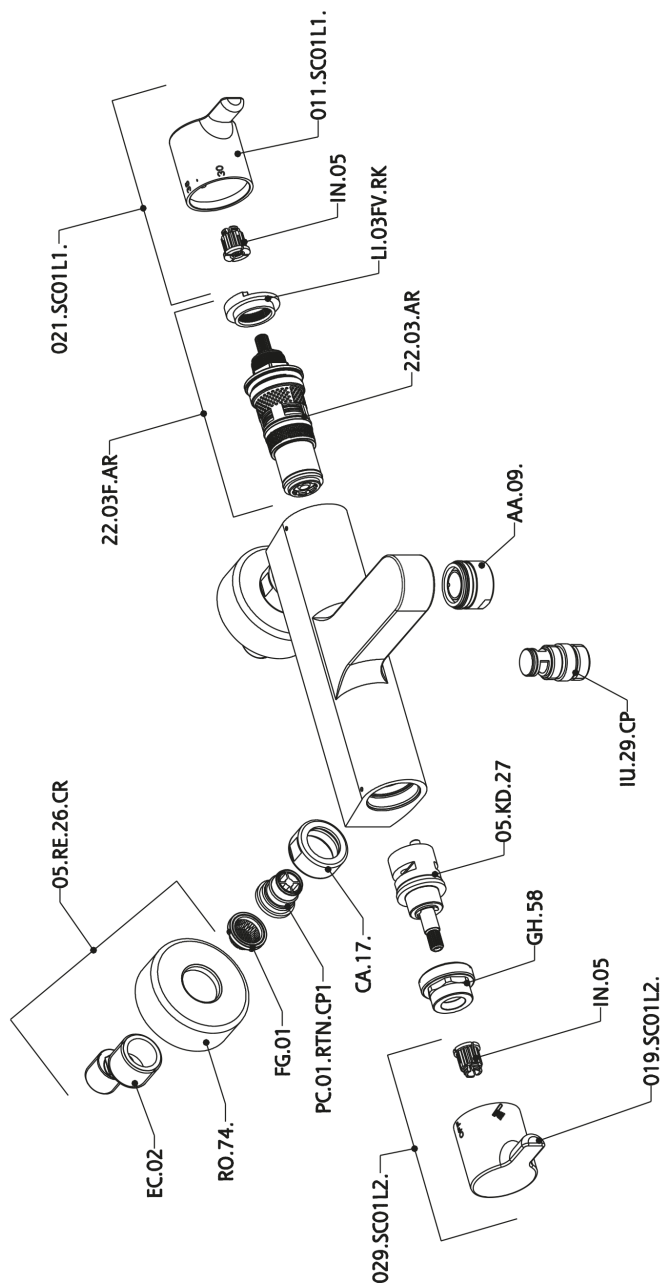

Bañera termostática SOFT_SFT21010

SFT21010

<https://es.huberitalia.com/banera-termostatica-soft-sft21010>

2026-05-20