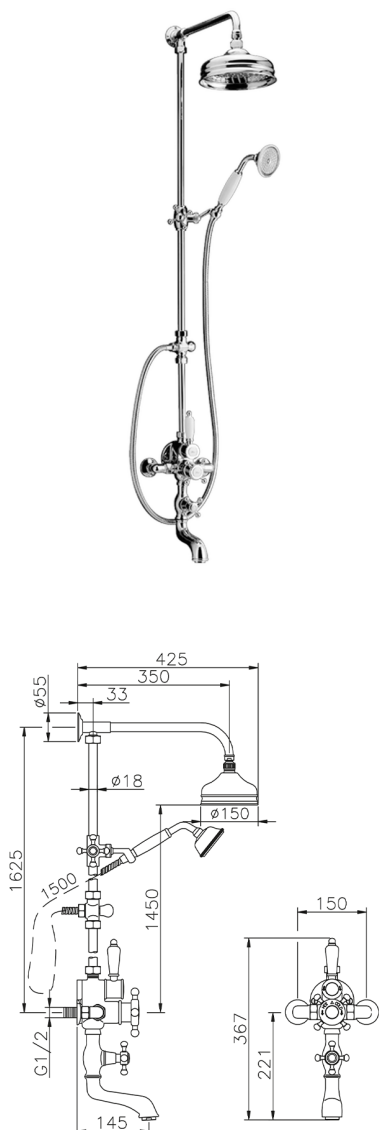

## Columna termostática bañera 3 funciones COLUMNS\_592.VT01H.

MODELO **592.VT01H.**

Columna termostática bañera 3 funciones, desviador 2 salidas, columna fija, 2 llaves de paso, soporte duchita corredizo, duchita una posición Clásica Ø 78 mm de Latón, rociador redondo Ø 150 mm de Latón, flexible de Latón 150 cm

ACABADOS DISPONIBLES

-  **AC** AC Níquel Satinado Cepillado
-  **AG** AG Oro Viejo
-  **BA** BA Bronce Viejo
-  **CR** CR Cromo
-  **2W** 2W Oro Cepillado

CARACTERÍSTICAS

Recambio Cartucho **24.04A.PP**

**Cartucho Termostático Plus P 8X20**