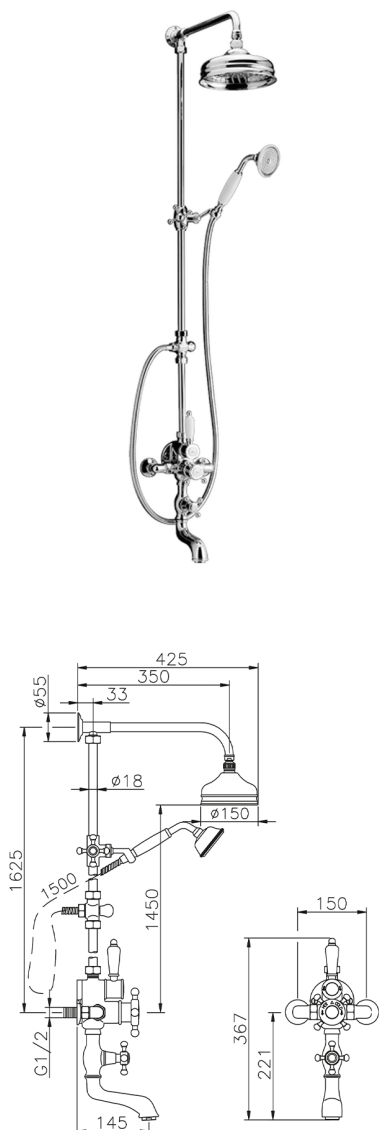

Columna termostática bañera 3 funciones COLUMNS_592.VT01H.

MODELO **592.VT01H.**

Columna termostática bañera 3 funciones,desviador 2 salidas,columna fija,2 llaves de paso,soporte duchita corredizo,duchita una posición Clásica Ø 78 mm de Latón,rociador redondo Ø 150 mm de Latón,flexible de Latón 150 cm

ACABADOS DISPONIBLES

-  **AC** AC Níquel Satinado Cepillado
-  **AG** AG Oro Viejo
-  **BA** BA Bronce Viejo
-  **CR** CR Cromo
-  **2W** 2W Oro Cepillado

CARACTERÍSTICAS

Recambio Cartucho **24.04A.PP**

Cartucho Termostático Plus P 8X20