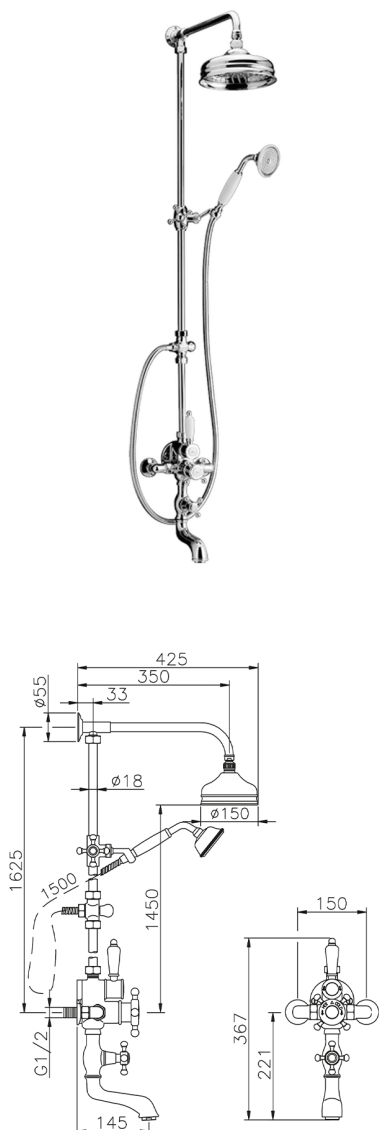

Columna termostática bañera 3 funciones COLUMNS_592.VT01H.

MODELO **592.VT01H.**

Columna termostática bañera 3 funciones, desviador 2 salidas, columna fija, 2 llaves de paso, soporte duchita corredizo, duchita una posición Clásica Ø 78 mm de Latón, rociador redondo Ø 150 mm de Latón, flexible de Latón 150 cm

ACABADOS DISPONIBLES

-  **AC** AC Níquel Satinado Cepillado
-  **AG** AG Oro Viejo
-  **BA** BA Bronce Viejo
-  **CR** CR Cromo
-  **2W** 2W Oro Cepillado

CARACTERÍSTICAS

Recambio Cartucho **24.04A.PP**

Cartucho Termostático Plus P 8X20