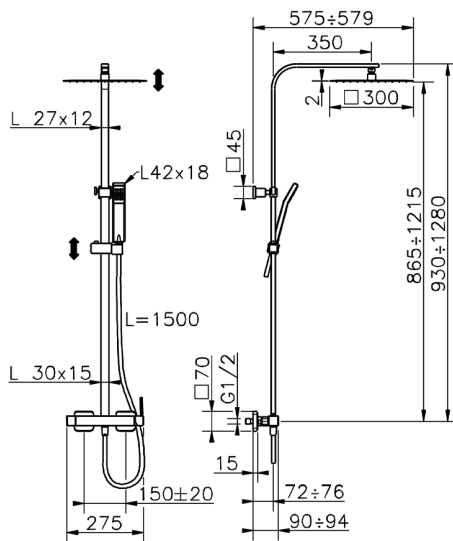

Columna monomando ducha 2 funciones NUOVA EGO_QT0R4032

MODELO **QT0R4032**

Columna monomando ducha 2 funciones,deviastop 2 salidas,columna telescópica,soporte duchita corredero,duchita una función Quad 42x18 mm de ABS,rociador cuadrado 400x400 mm es.2 mm INOX,flexible liso SILVERFLEX 150 cm

ACABADOS DISPONIBLES

21 21 Cromo

40 40 Negro Mate

CARACTERÍSTICAS

Recambio Cartucho **ZZ94240000**

Cartucho Monomando 25 mm

2026-06-14