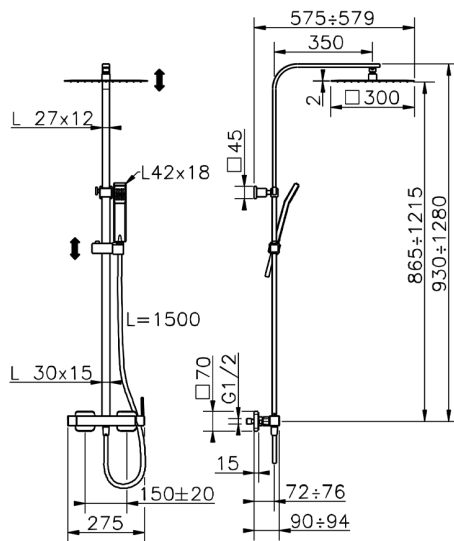

Columna monomando ducha 2 funciones NUOVA EGO_QT0R4032

MODELO **QT0R4032**

Columna monomando ducha 2 funciones,deviastop 2 salidas,columna telescópica,soporte duchita corredero,duchita una función Quad 42x18 mm de ABS,rociador cuadrado 400x400 mm es.2 mm INOX,flexible liso SILVERFLEX 150 cm

ACABADOS DISPONIBLES

21 21 Cromo

40 40 Negro Mate

CARACTERÍSTICAS

Recambio Cartucho **ZZ94240000**

Cartucho Monomando 25 mm

2026-04-30