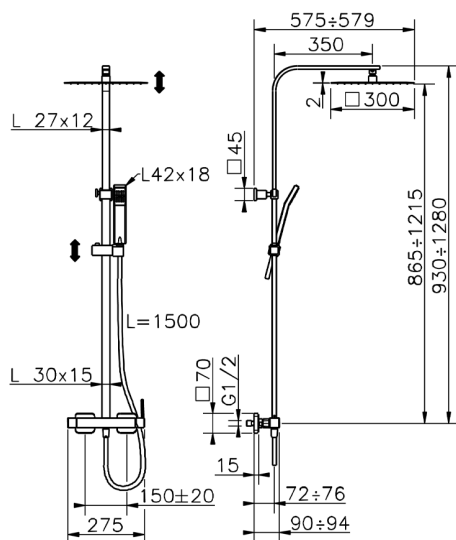

Columna monomando ducha 2 funciones NUOVA EGO_QT0R4032

MODELO **QT0R4032**

Columna monomando ducha 2 funciones,deviastop 2 salidas,columna telescópica,soporte duchita corredero,duchita una función Quad 42x18 mm de ABS,rociador cuadrado 400x400 mm es.2 mm INOX,flexible liso SILVERFLEX 150 cm

ACABADOS DISPONIBLES

21 21 Cromo

40 40 Negro Mate

CARACTERÍSTICAS

Recambio Cartucho **ZZ94240000**

Cartucho Monomando 25 mm

2026-04-10