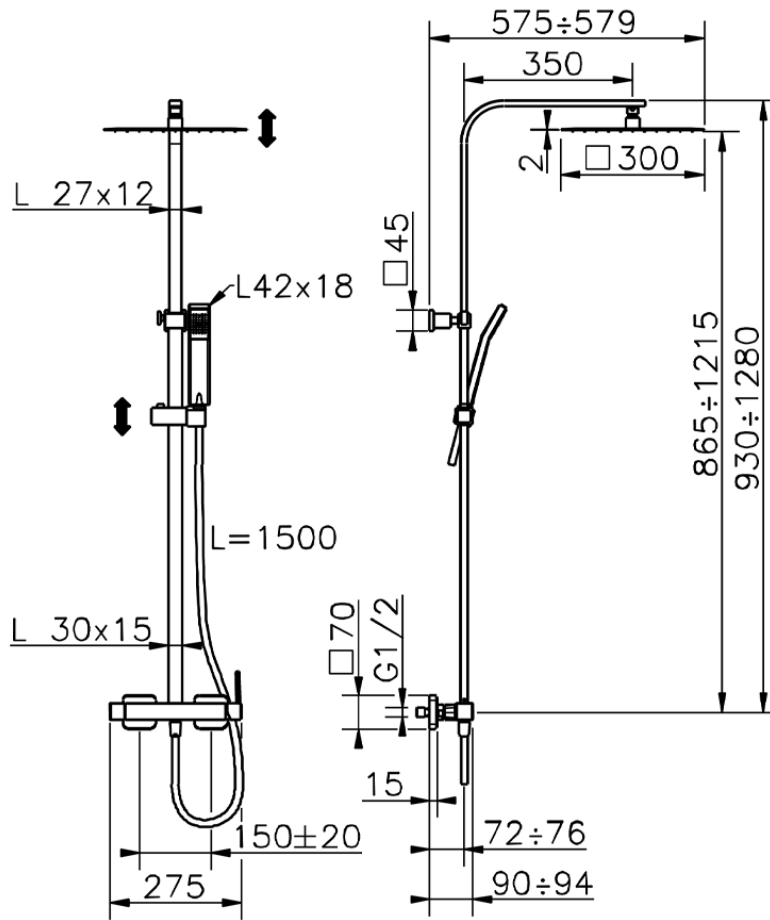

Columna monomando ducha 2 funciones NUOVA EGO_QT0R4032

QT0R4032

<https://es.huberitalia.com/columna-monomando-ducha-2-funciones-nuova-ego-qt0r4032>

2026-06-13