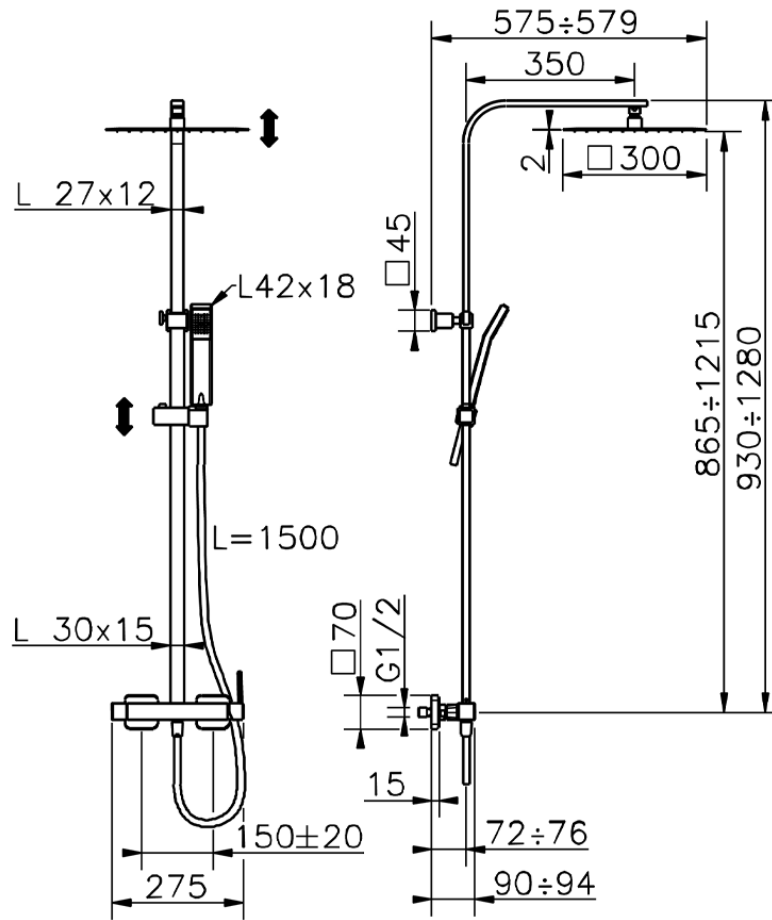

## Columna monomando ducha 2 funciones NUOVA EGO\_QT0R4032

QT0R4032

<https://es.huberitalia.com/columna-monomando-ducha-2-funciones-nuova-ego-qt0r4032>

2026-04-10