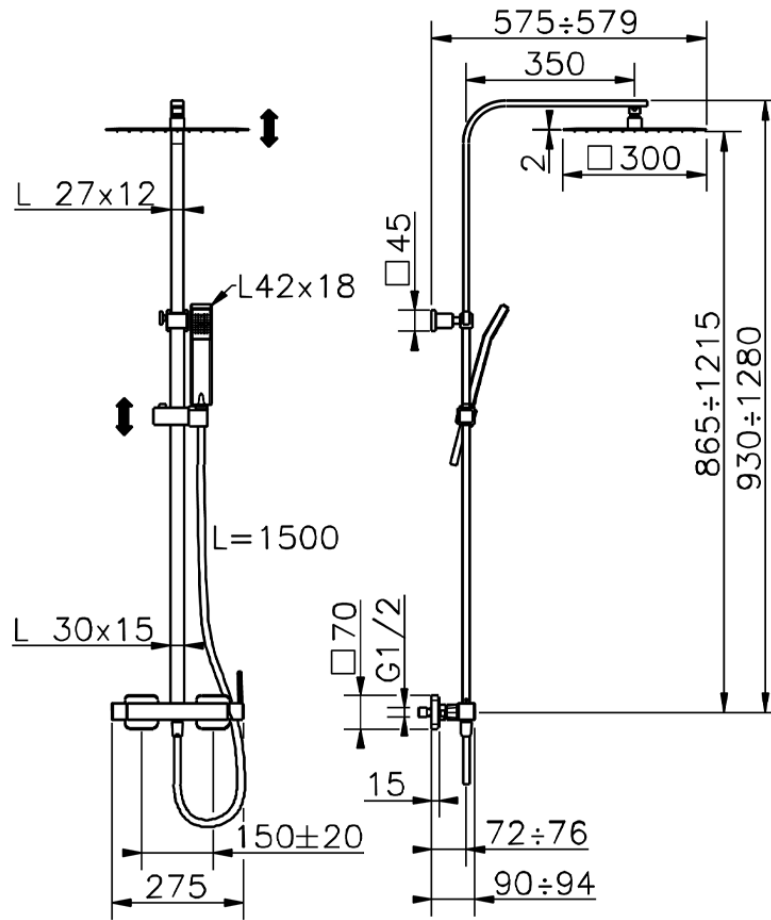

Columna monomando ducha 2 funciones NUOVA EGO_QT0R4032

QT0R4032

<https://es.huberitalia.com/columna-monomando-ducha-2-funciones-nuova-ego-qt0r4032>

2026-04-30