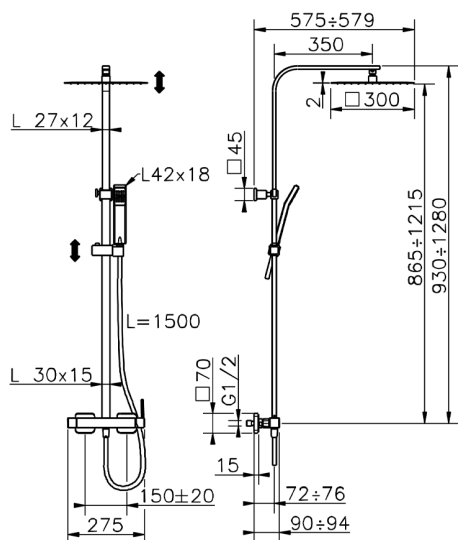

Columna monomando ducha 2 funciones NUOVA EGO_QT0R4032

MODELO **QT0R4032**

Columna monomando ducha 2 funciones,deviastop 2 salidas,columna telescópica,soporte duchita corredero,duchita una función Quad 42x18 mm de ABS,rociador cuadrado 400x400 mm es.2 mm INOX,flexible liso SILVERFLEX 150 cm

ACABADOS DISPONIBLES

21 21 Cromo

40 40 Negro Mate

CARACTERÍSTICAS

Recambio Cartucho **ZZ94240000**

Cartucho Monomando 25 mm

2026-06-15