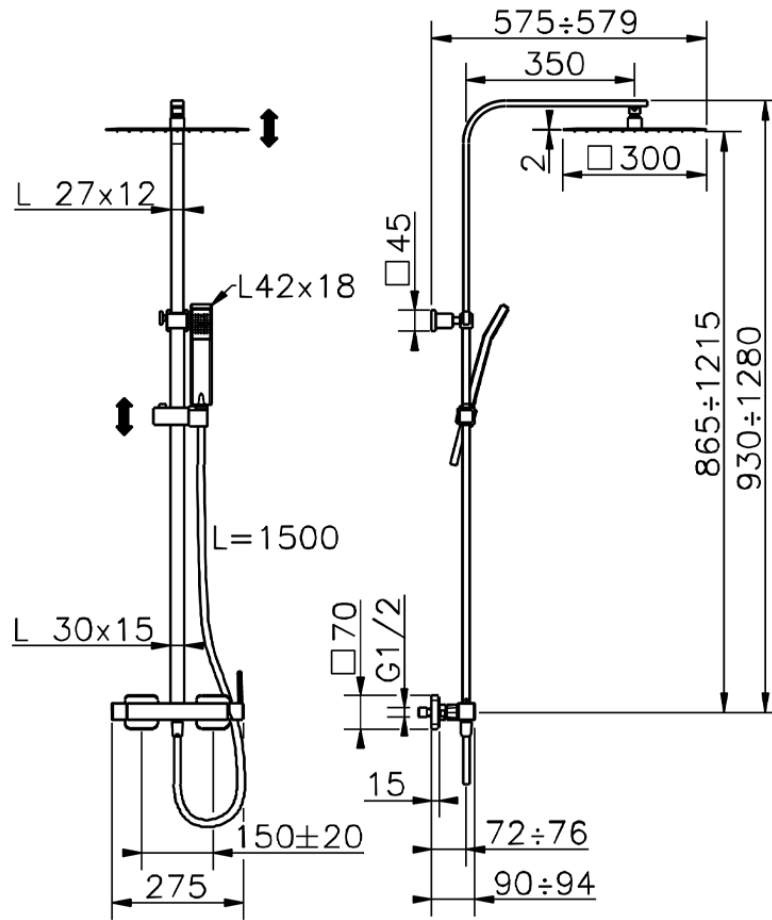

Columna monomando ducha 2 funciones NUOVA EGO_QT0R4032

QT0R4032

<https://es.huberitalia.com/columna-monomando-ducha-2-funciones-nuova-ego-qt0r4032>

2026-04-09