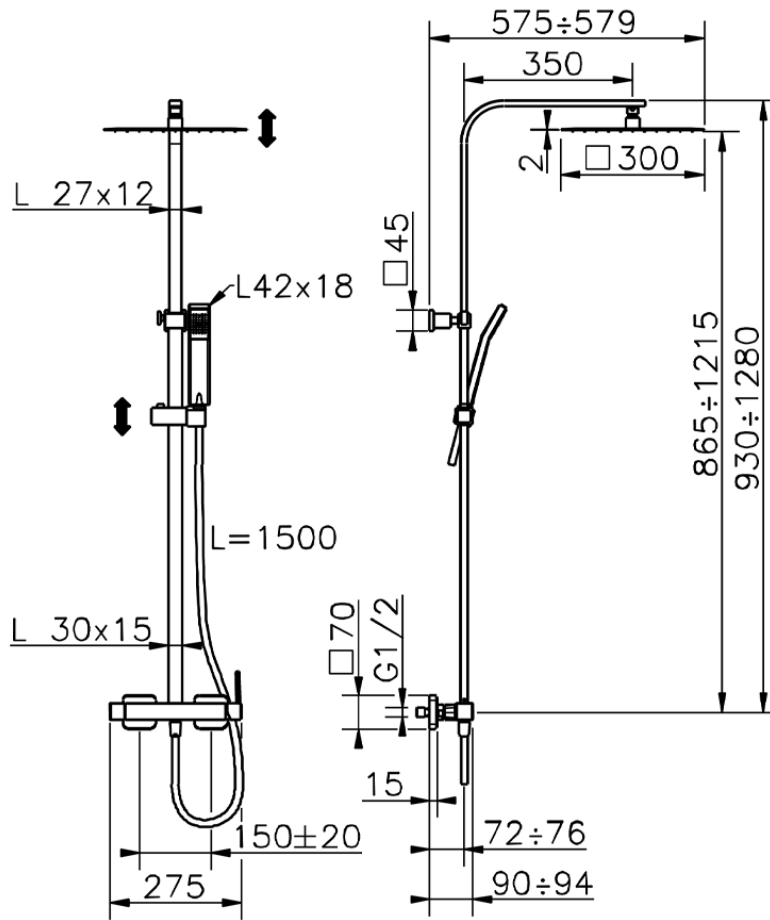

Columna monomando ducha 2 funciones NUOVA EGO\_QT0R4032

QT0R4032

<https://es.huberitalia.com/columna-monomando-ducha-2-funciones-nuova-ego-qt0r4032>

2026-06-10