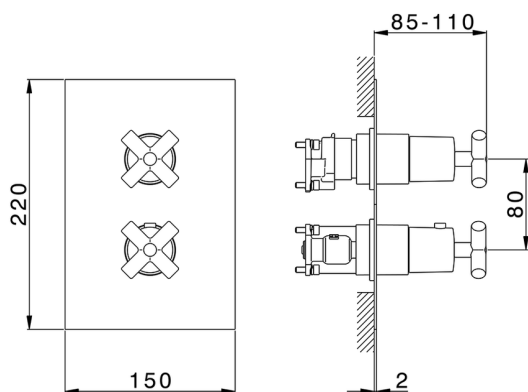

Conjunto Termostático para One-Box SU0BT031

MODELO **SU0BT031**

Conjunto Termostático para One-Box, con deviaStop 1-2-3 salidas, profundidad mínima de instalación 67 mm, sin parte empotrada, para art. ZB00B030-ZB00B031

ACABADOS DISPONIBLES

-  **21** 21 Cromo
-  **40** 40 Negro Mate
-  **2F** 2F Níquel Cepillado
-  **2W** 2W Oro Cepillado

CARACTERÍSTICAS

Recambio Cartucho **24.04A.PP**
Cartucho Termostático Plus P 8X20
 Instalación **Empotrado**
 Empotrado 2 **ZB00B031**
ZB00B030