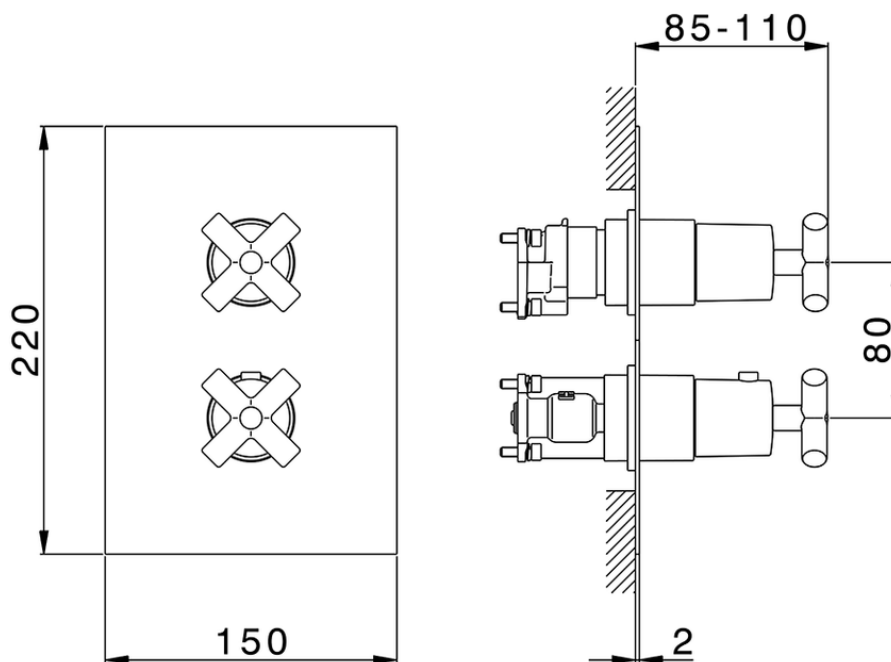

Conjunto Termostático para One-Box SUITE_SU0BT031

SU0BT031

<https://es.huberitalia.com/conjunto-termostatico-para-one-box-suite-su0bt031>

ZB00B031

<https://es.huberitalia.com/one-box-universal-para-empotrado-one-box-zb00b031>

ZB00B030

<https://es.huberitalia.com/one-box-universal-para-empotrado-one-box-zb00b030>

2026-05-20