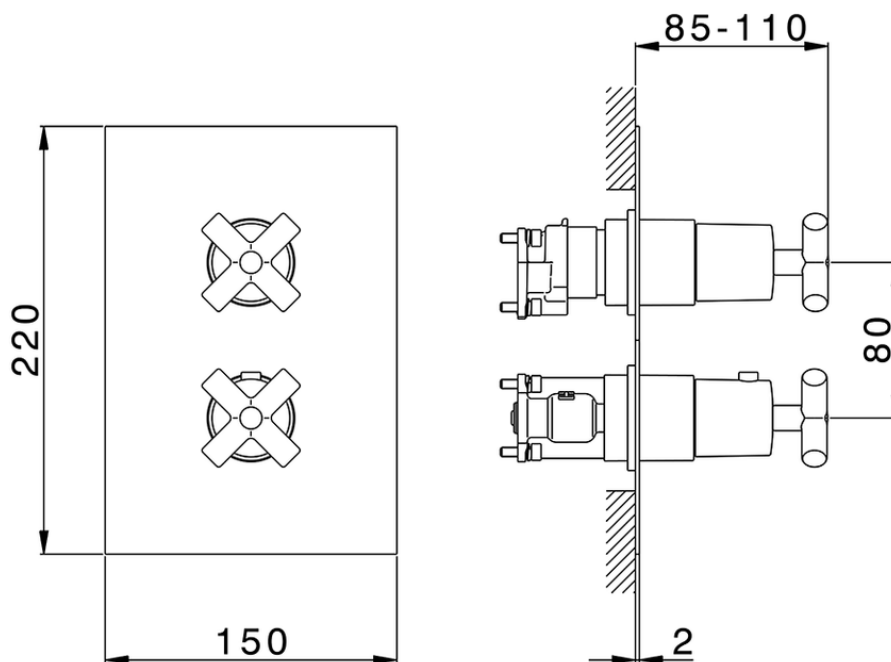

Conjunto Termostático para One-Box SUITE_SU0BT031

SU0BT031

<https://es.huberitalia.com/conjunto-termostatico-para-one-box-suite-su0bt031>

ZB00B031

<https://es.huberitalia.com/one-box-universal-para-empotrado-one-box-zb00b031>

ZB00B030

<https://es.huberitalia.com/one-box-universal-para-empotrado-one-box-zb00b030>

2026-04-30