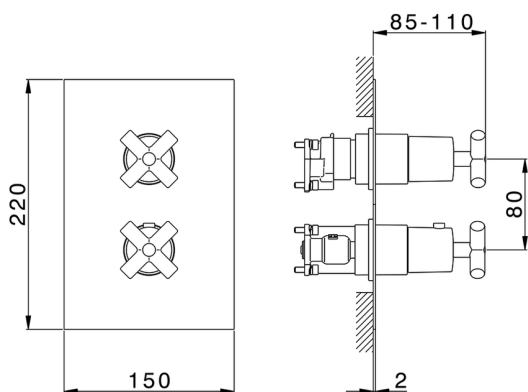

## Conjunto Termostático para One-Box SU0BT031

MODELO **SU0BT031**

Conjunto Termostático para One-Box, con deviastop 1-2-3 salidas, profundidad mínima de instalación 67 mm, sin parte empotrada, para art. ZB00B030-ZB00B031

ACABADOS DISPONIBLES

-  **21** 21 Cromo
-  **40** 40 Negro Mate
-  **2F** 2F Níquel Cepillado
-  **2W** 2W Oro Cepillado

CARACTERÍSTICAS

Recambio Cartucho **24.04A.PP**

**Cartucho Termostático Plus P 8X20**