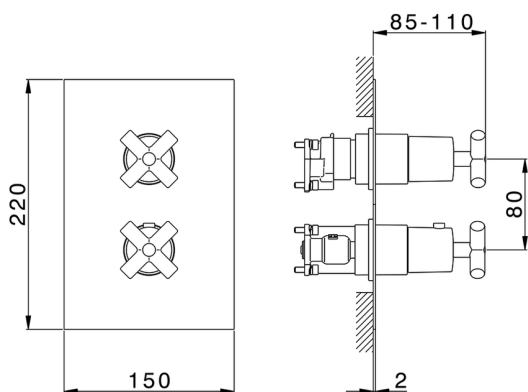

Conjunto Termostático para One-Box SUITE_SU0BT031

MODELO **SU0BT031**

Conjunto Termostático para One-Box, con devia-stop
1-2-3 salidas, profundidad mínima de instalación 67
mm, sin parte empotrada, para
art. ZB00B030-ZB00B031

ACABADOS DISPONIBLES

-  **21** 21 Cromo
-  **40** 40 Negro Mate
-  **2F** 2F Níquel Cepillado
-  **2W** 2W Oro Cepillado

CARACTERÍSTICAS

Recambio Cartucho **24.04A.PP**
Cartucho Termostático Plus P 8X20
 Instalación **Empotrado**
 Empotrado 2 **ZB00B031**
ZB00B030