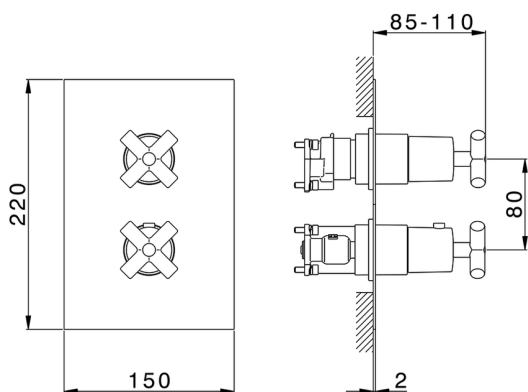

Conjunto Termostático para One-Box SUITE_SU0BT031

MODELO **SU0BT031**

Conjunto Termostático para One-Box, con devia-stop 1-2-3 salidas, profundidad mínima de instalación 67 mm, sin parte empotrada, para art. ZB00B030-ZB00B031

ACABADOS DISPONIBLES

-  **21** 21 Cromo
-  **40** 40 Negro Mate
-  **2F** 2F Níquel Cepillado
-  **2W** 2W Oro Cepillado

CARACTERÍSTICAS

Recambio Cartucho **24.04A.PP**
Cartucho Termostático Plus P 8X20
 Instalación **Empotrado**
 Empotrado 2 **ZB00B031**
ZB00B030