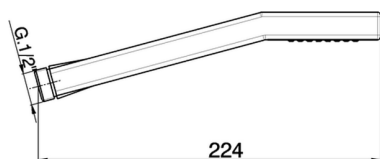

Duchita Quad ABS SHOWER_SS014180

MODELO **SS014180**

Duchita Quad ABS, una función

ACABADOS DISPONIBLES

- **21** 21 Cromo
- **2B** 2B Níquel Brillo
- **2F** 2F Níquel Cepillado
- **40** 40 Negro Mate
- **4Q** 4Q Blanco mate

CARACTERÍSTICAS

2024-11-21