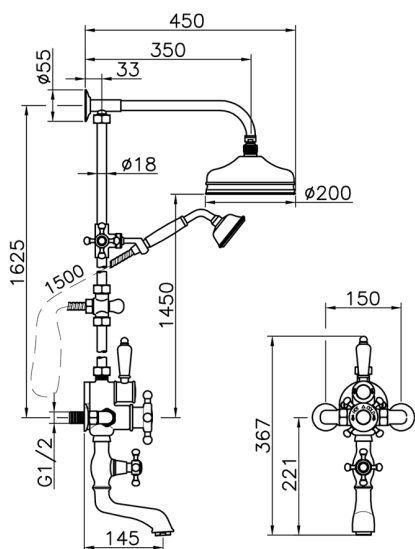

Columna termostática bañera 3 funciones VICTORIAN_592.VT21H.

MODELO **592.VT21H.**

Columna termostática bañera 3 funciones, desviador 2 salidas, columna fija, 2 llaves de paso, soporte duchita corredizo, duchita una posición Clásica Ø 78 mm de Latón, rociador redondo Ø 200 mm de Latón, flexible de Latón 150 cm

ACABADOS DISPONIBLES

-  **AC** AC Níquel Satinado Cepillado
-  **AG** AG Oro Viejo
-  **BA** BA Bronce Viejo
-  **CR** CR Cromo
-  **2W** 2W Oro Cepillado

CARACTERÍSTICAS

Recambio Cartucho **24.04A.PP**

Cartucho Termostático Plus P 8X20