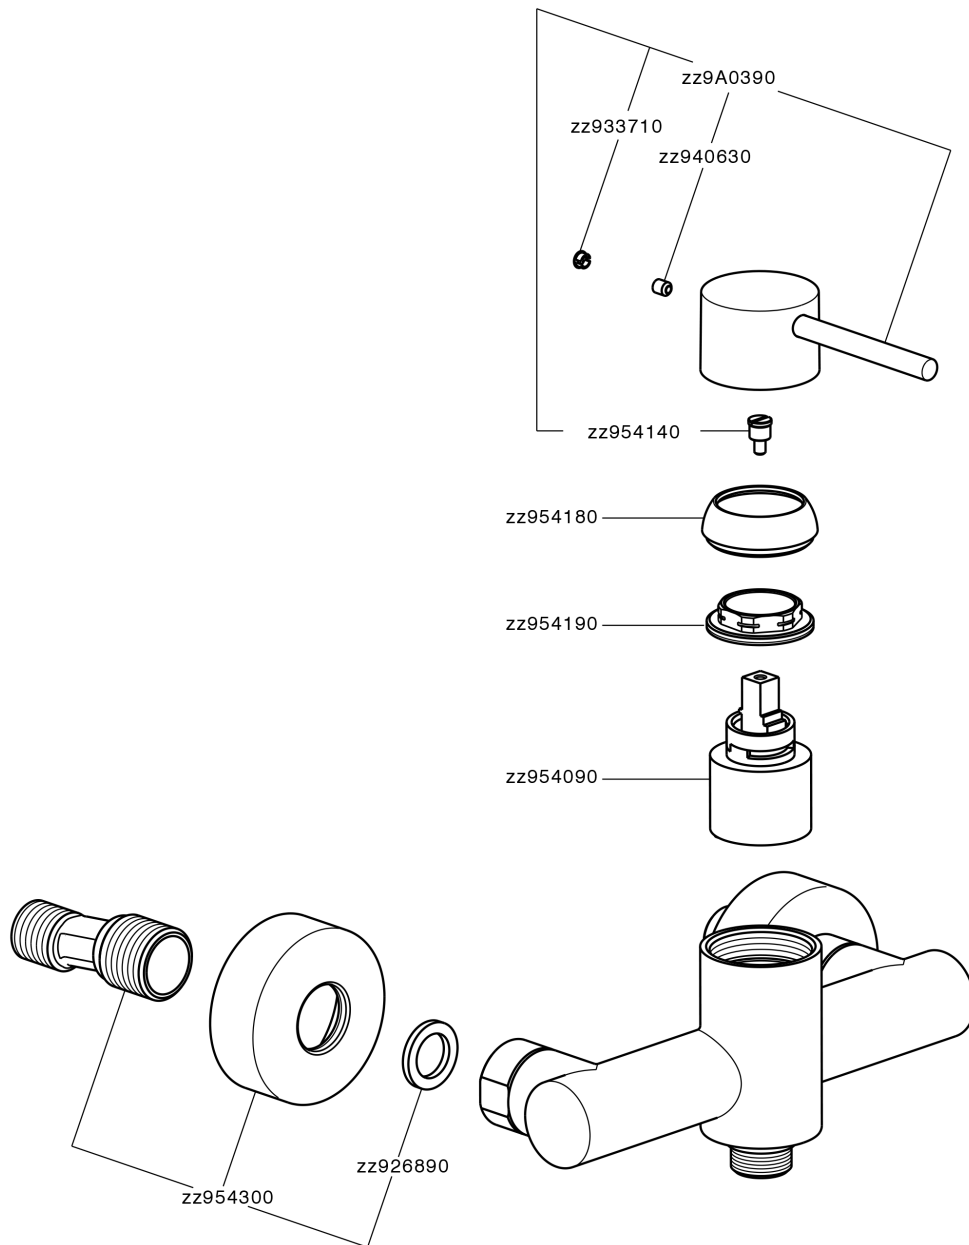

Ducha monomando M32_MT000440

MT000440

<https://es.huberitalia.com/ducha-monomando-m32-mt000440>

2024-11-24