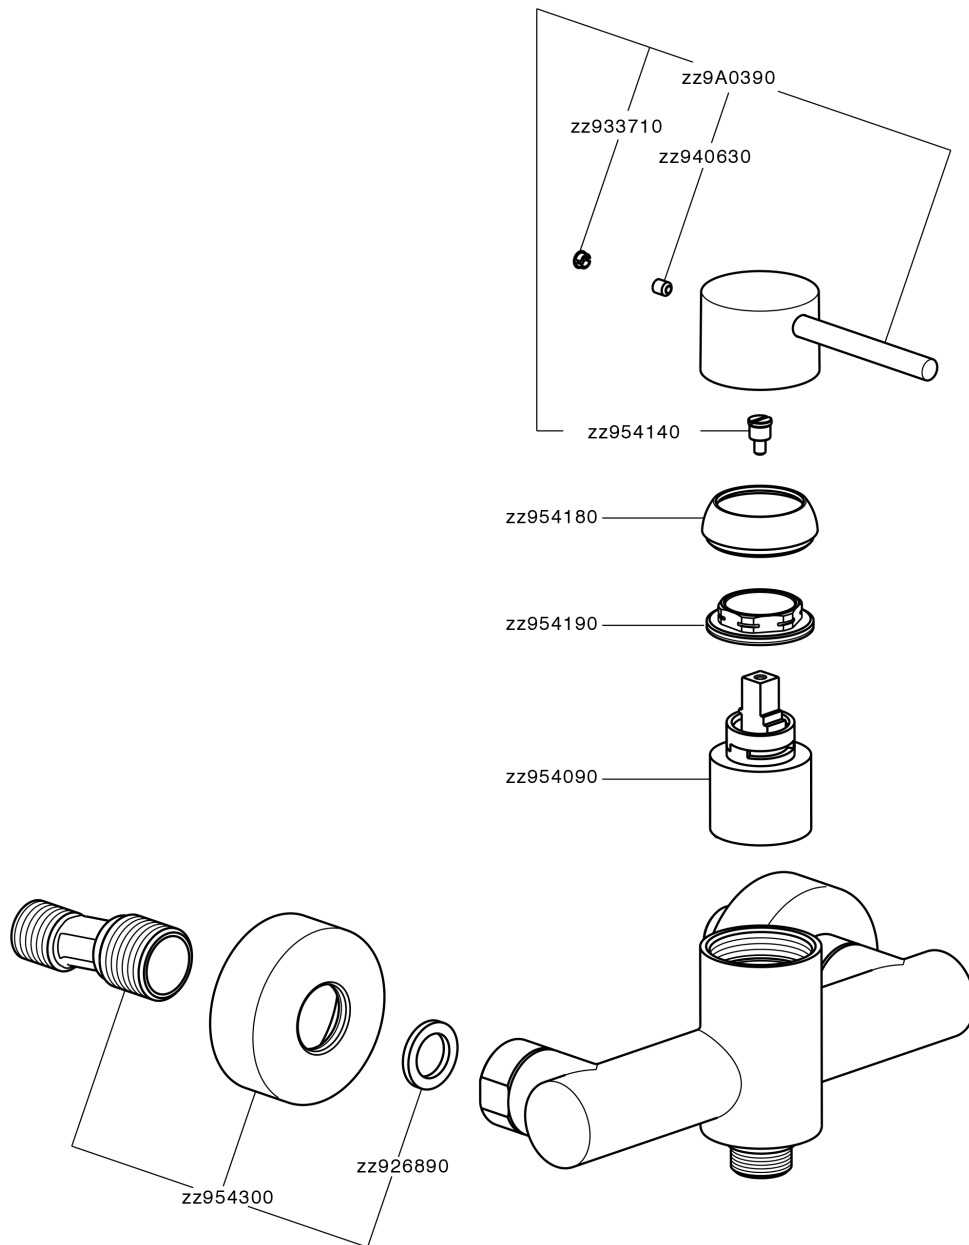

## Ducha monomando M32\_MT000440

MT000440

<https://es.huberitalia.com/ducha-monomando-m32-mt000440>

2024-11-21