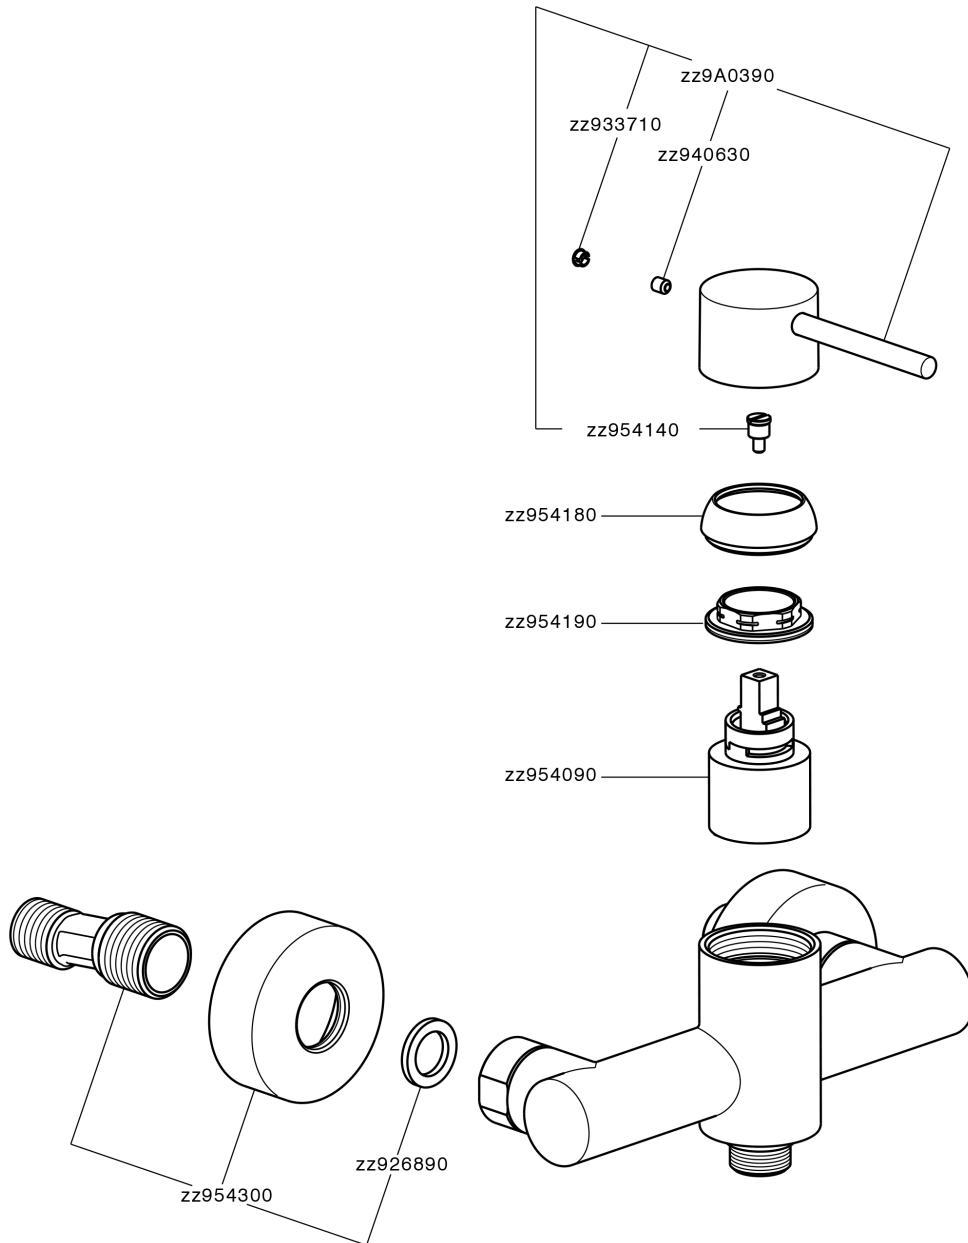

Ducha monomando M32_MT000440

MT000440

<https://es.huberitalia.com/ducha-monomando-m32-mt000440>

2024-11-21