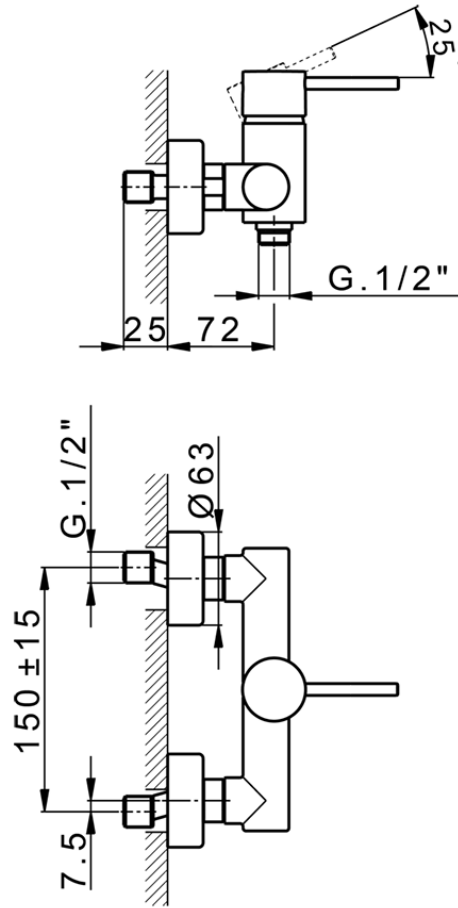

Ducha monomando M32_MT000440

MT000440

<https://es.huberitalia.com/ducha-monomando-m32-mt000440>

2024-11-24