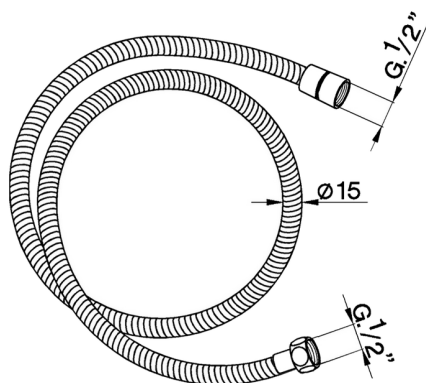

## Flexible SHOWER\_05.FD.01.

MODELO **05.FD.01.**

Flexible,flexible Latón 150 cm

ACABADOS DISPONIBLES

CARACTERÍSTICAS

2026-04-16