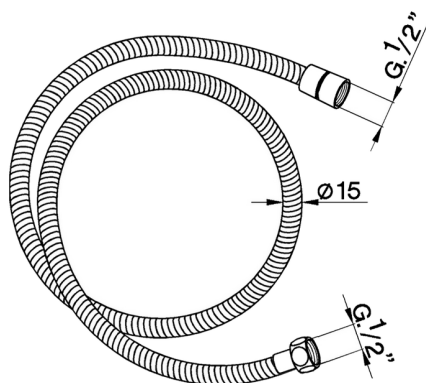

Flexible SHOWER_05.FD.01.

MODELO **05.FD.01.**

Flexible,flexible Latón 150 cm

ACABADOS DISPONIBLES

CARACTERÍSTICAS

2026-06-13