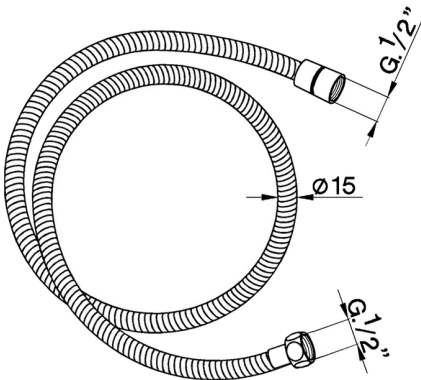

Flexible SHOWER_05.FD.01.

MODELO **05.FD.01.**

Flexible,flexible Latón 150 cm

ACABADOS DISPONIBLES

CR CR Cromo

CARACTERÍSTICAS

2026-05-20