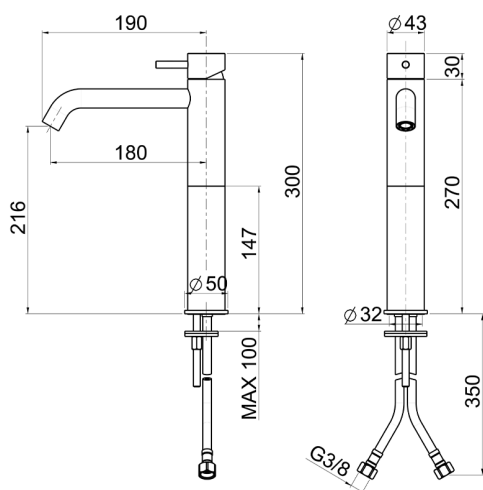

Lavabo monomando alto LYNOX_LX003544

MODELO **LX003544**

Lavabo monomando alto, sin desagüe automático, latiguillos acero G.3/8", Inox AISI 316L

ACABADOS DISPONIBLES

D1 D1 Inox Cepillado

CARACTERÍSTICAS

Recambio Cartucho **ZZ99511000**

Cartucho Monomando 30 mm

2025-01-30